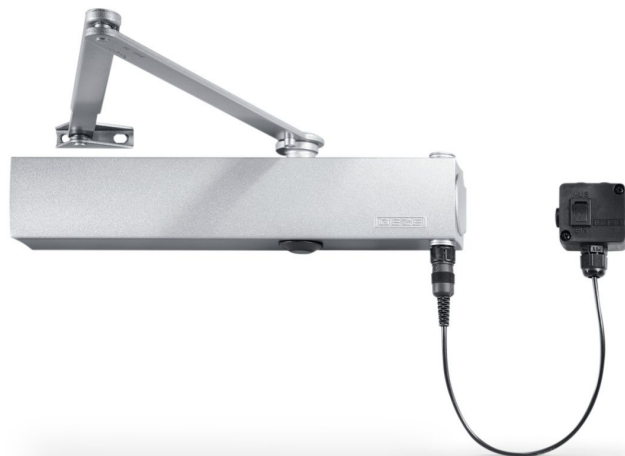

Produktdatenblatt

TS 4000 EFS

Gestängetürschließer für einflügelige Türen bis 1400 mm Flügelbreit mit elektrischer Freilauffunktion

Produktmerkmale

Stufenlos einstellbare Schließkraft von EN1-6
Betriebsspannung 24 V DC
Für rechts und links angeschlagene Türen ohne Umstellung verwendbar
Freilauffunktion ermöglicht das Begehen der Tür mit geringem Kraftaufwand
Freilauffunktion nach einmaligen Öffnen der Tür auf ca. 90°
Rauchschalterzentrale anschließbar, deren Signal im Brandfall die Tür selbstständig schließen lässt
Mechanischer Endschlag, der die Tür kurz vor Geschlossenlage beschleunigt
Schließgeschwindigkeit kann individuell angepasst werden
Optische Schließkraftanzeige zum leichten Kontrollieren der Einstellung
Alle Funktionen von vorn einstellbar (außer Endschlag)

Anwendungsgebiete

Feuer- und Rauchschutztüren
Rechte und linke Anschlagtüren
Anschlagtüren bis 1400 mm Flügelbreite
Türblattmontage Bandseite und Kopfmontage Bandgegenseite (unterschiedliche Varianten)
Feststellanlagen mit integrierter Feststellung mit Freilauf
Barrierefreie Zugänge nach DIN 18040

Produktdatentabelle

Verkaufsname	GEZE TS 4000 EFS
Eignung Brandschutztüren	Ja

Zubehör

Produktname

Set RSZ 6 ECwire
Rauchschalterzentrale RSZ 6
GEZE Rauchmelder GC 152
GEZE Temperaturmelder GC 153
Unterbrechertaster AS 500
GEZE Funkmodul GC 171
GEZE Funkeingabemodul GC 175
GEZE Funkrauchmelder GC 172
GEZE Funktemperaturmelder GC 173
GEZE Wireless KIT GC 170

Besteht aus

Produktname
Gestänge TS 4000 EFS/RFS
GEZE TS 4000 EFS Schließer
GEZE TS 4000 EFS KM BG Schließer