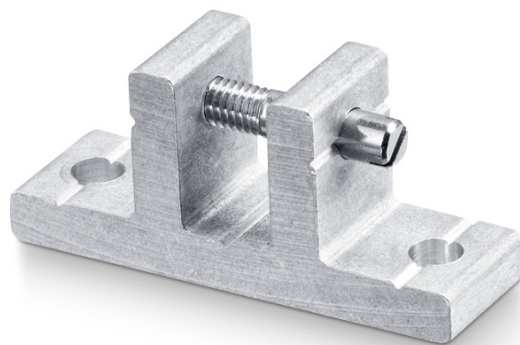

Produktdatenblatt

Flügelbock E 1500

Für die Dachfenster-Montage des Spindeltriebes E 1500 N

Anwendungsgebiete

Hauptschließkantenmontage an Dachfenstern

Produktdatentabelle

Verkaufsname	Flügelbock E 1500 N
--------------	---------------------
