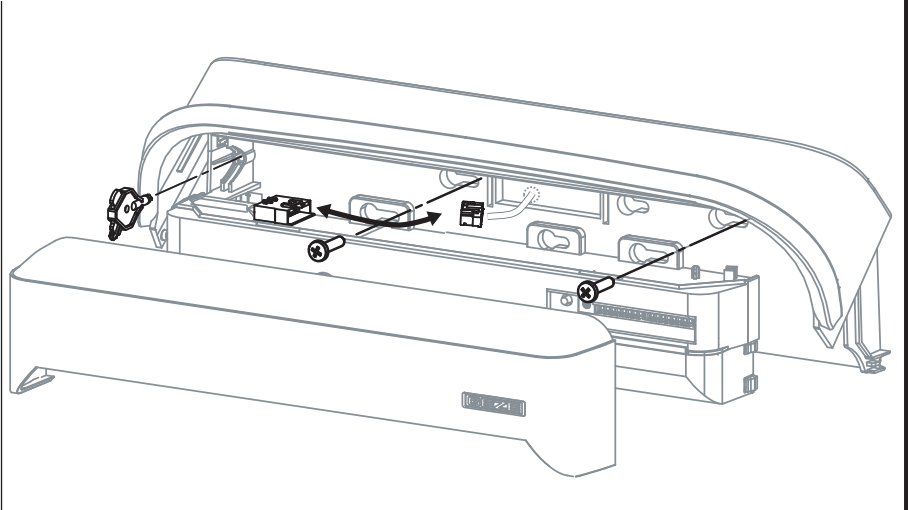

GC 365 / GC 341 - Wetterhaube / Rain cover

5923600 APR 2015

Beschreibung / Description

Aussenmaße / Outer dimensions

Verwendung / Use

Installation

Installation (bei mangelndem Platzbedarf über der Haube / in case of less space above the hood)