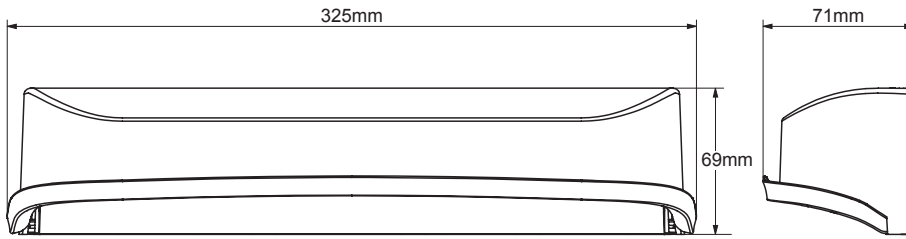

GC 365 / GC 341 - Wetterhaube / Rain cover

5923600 APR 2015

Beschreibung / Description

Aussenmaße / Outer dimensions

Verwendung / Use

Installation

Installation (bei mangelndem Platzbedarf über der Haube / in case of less space above the hood)