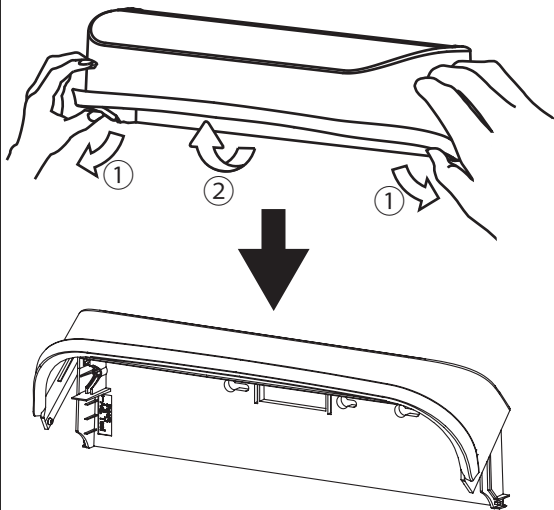

GC 365 / GC 341 - Wetterhaube / Rain cover

5923600 APR 2015

Beschreibung / Description

Aussenmaße / Outer dimensions

Verwendung / Use

Installation

Installation (bei mangelndem Platzbedarf über der Haube / in case of less space above the hood)