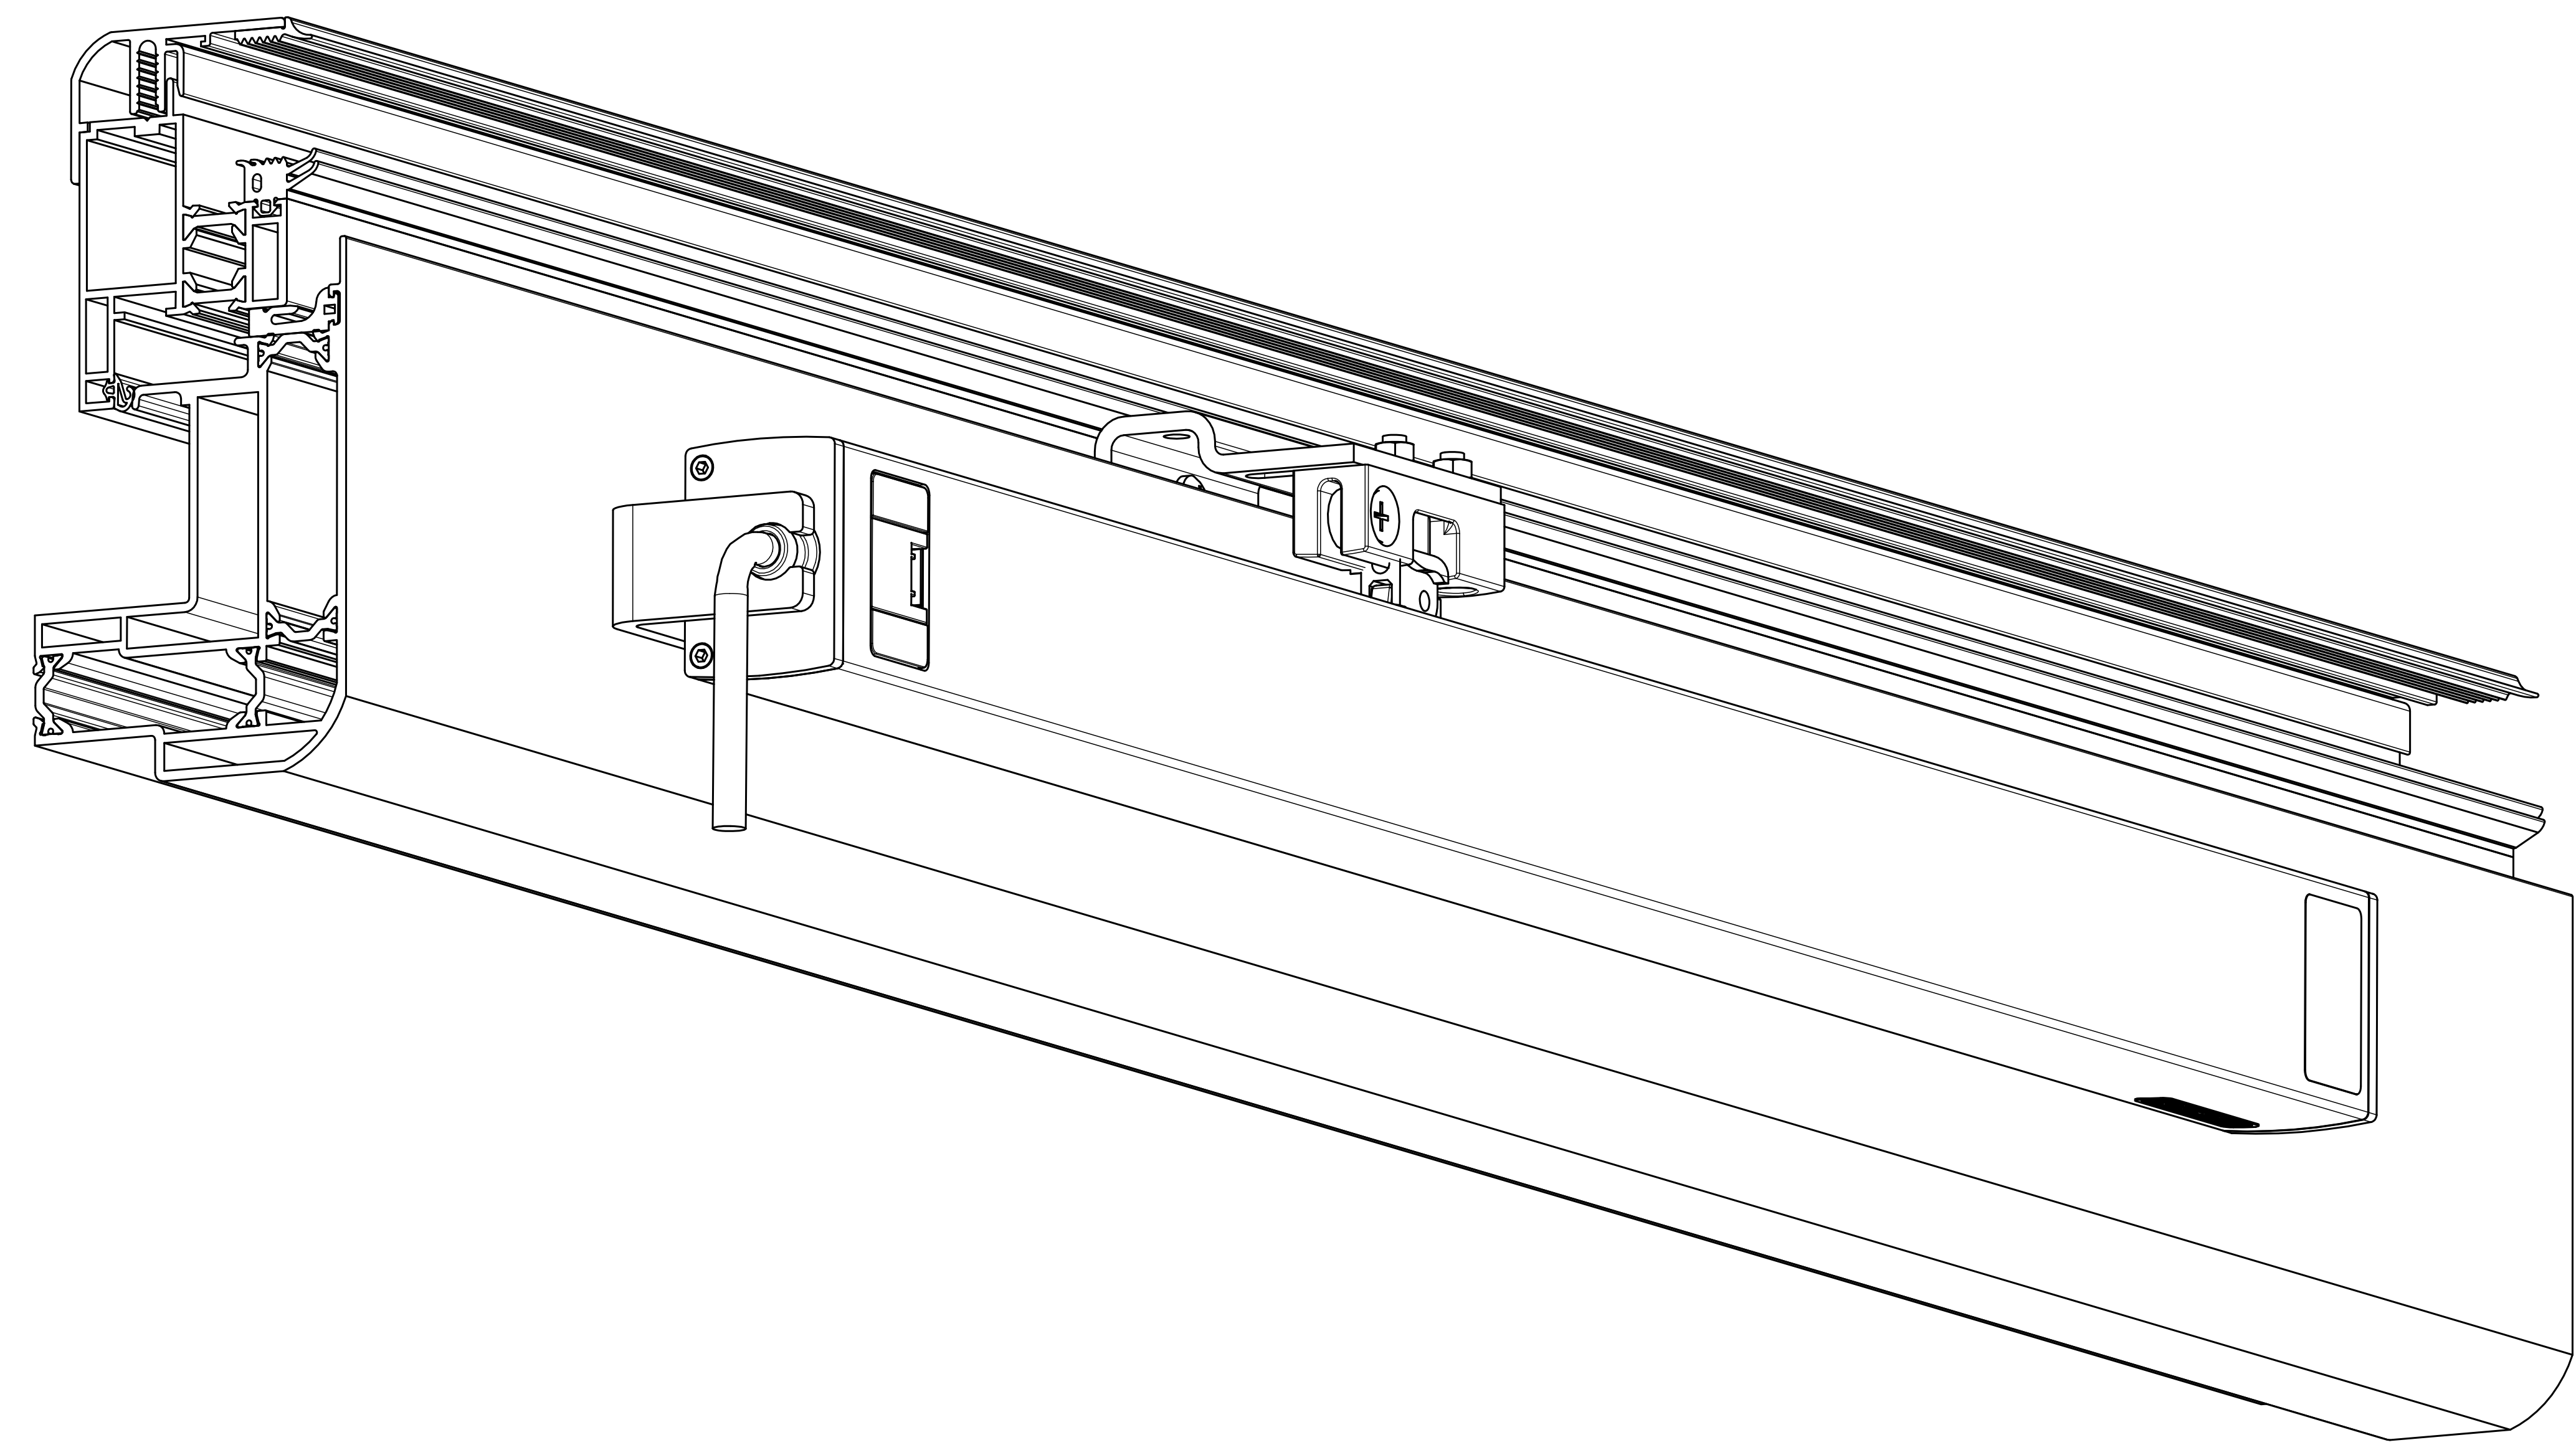

Hub/ stroke	600	800
C	379	479

Pos.	Anz./ quant.	Teil/part
1	1	Powerchain
2	1	Konsolensatz D2/ bracket set D2
3	7	Einriemutter M5/ clinch nut M5
4	4	Linsenschraube/ oval-head screw ISO 7045 M5x12
5	3	Blechschaube/ self-tapping screw ISO 7049 ST4.8x22

GEZE Gepl	Powerchain Dachfenster/ skylight leaf
Herold Serie 180 85/ bracket set D2	
1/1	
45166-1-0115	
D	
45166-EP-013	