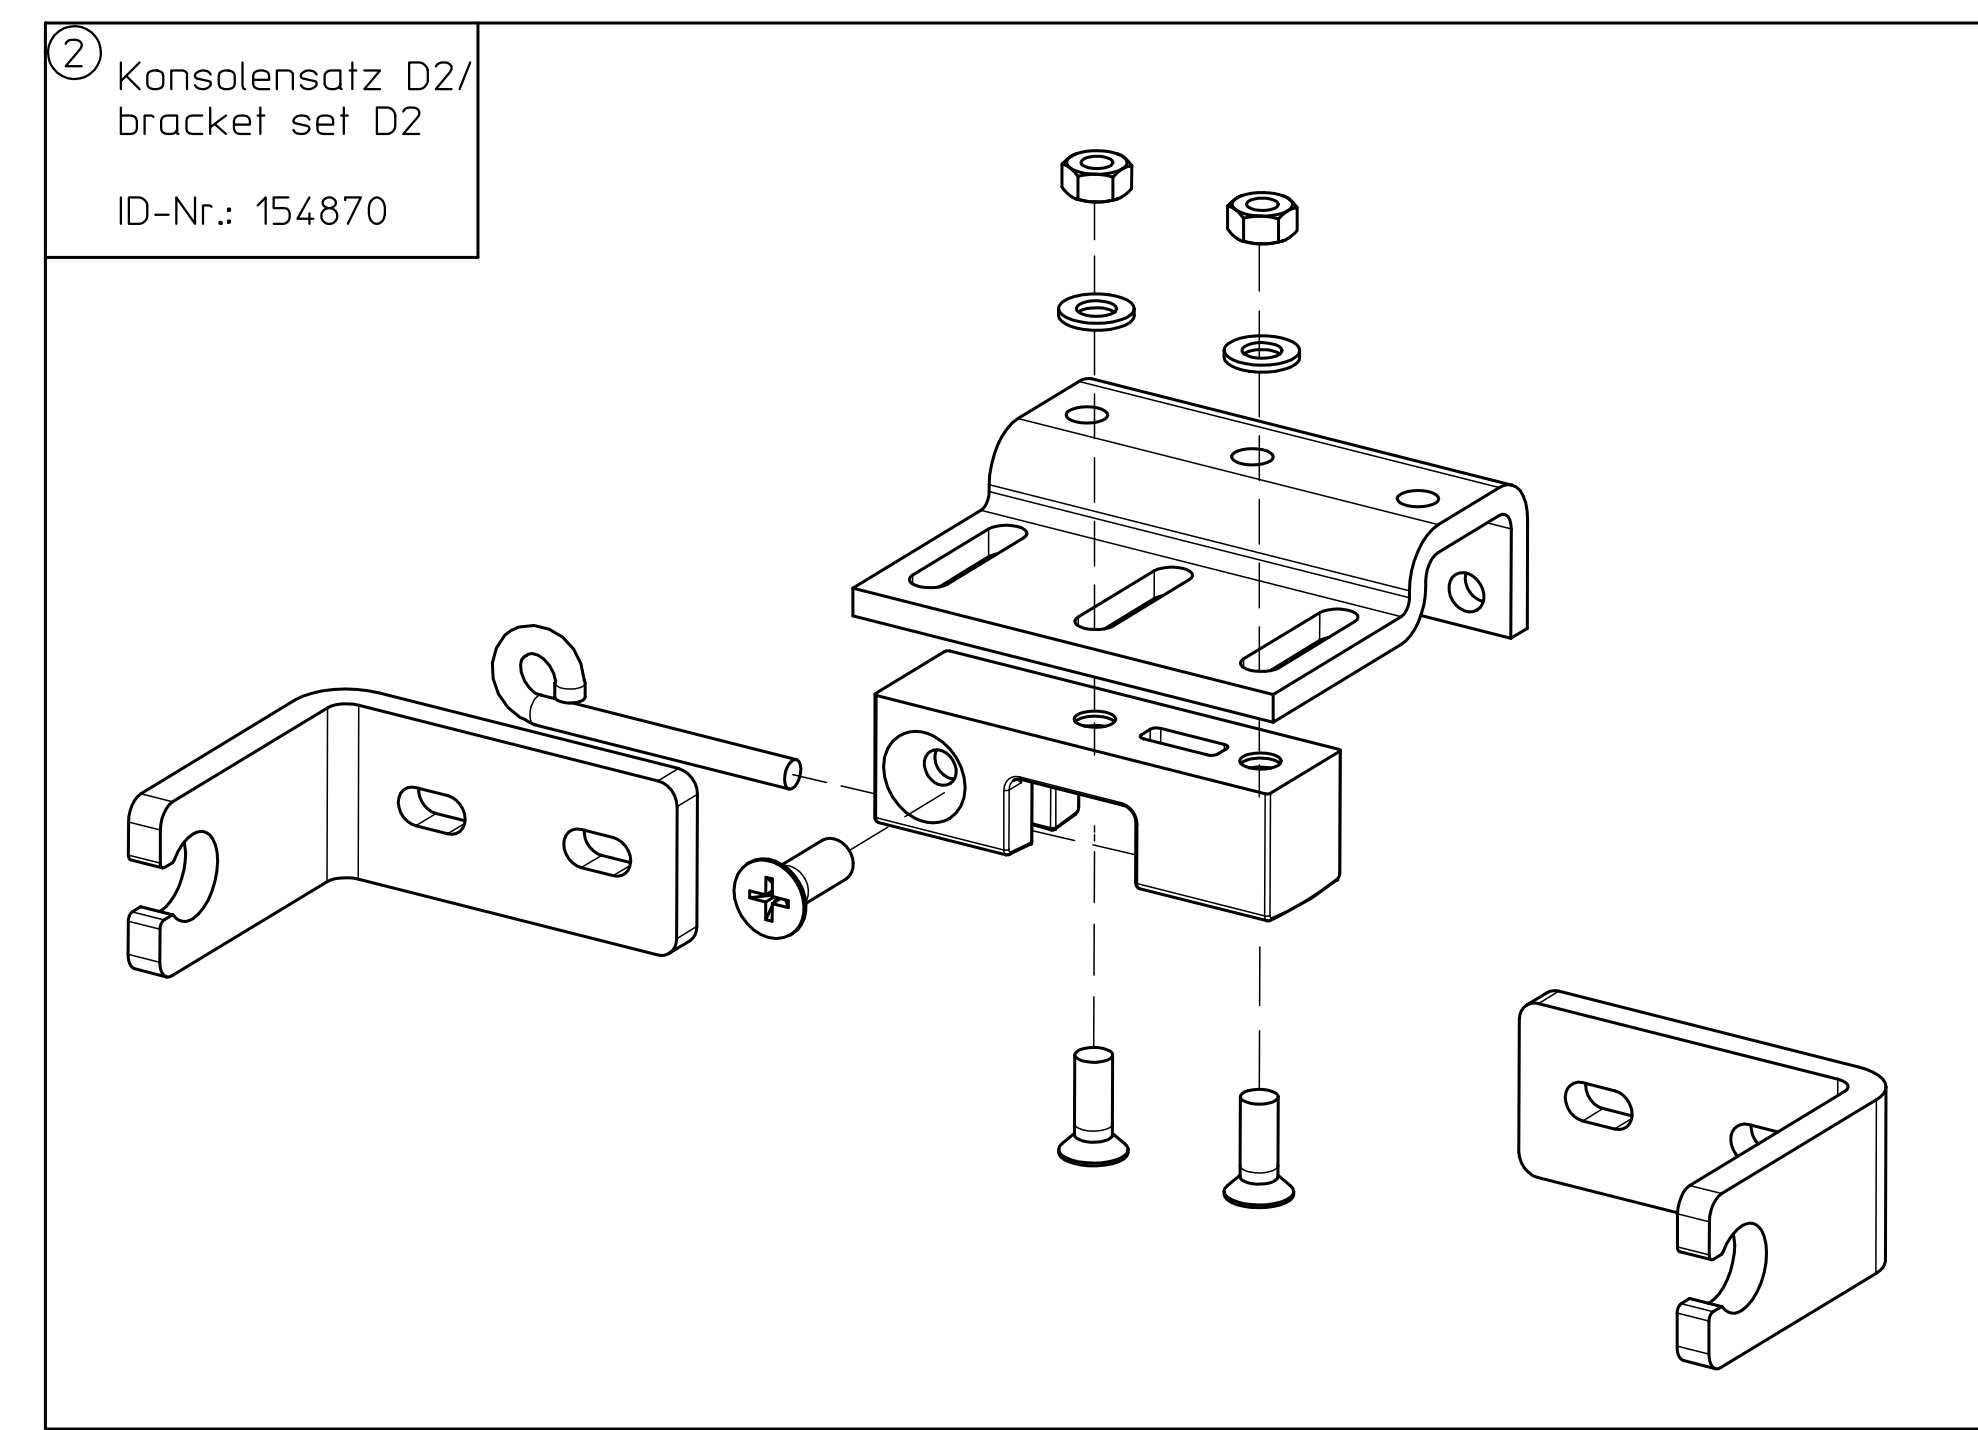

Hub/ stroke	600	800
C	379	479

Pos.	Anz./ quant.	Teil/part
1	1	Powerchain
2	1	Konsolensatz D2/ bracket set D2
3	7	Einriemutter M5/ clinch nut M5
4	4	Linsenschraube/ oval-head screw ISO 7045 M5x12
5	3	Blechschaube/ self-tapping screw ISO 7049 ST4.8x22

GEZE Gepl	Powerchain Dachfenster/ skylight leaf
Herold Serie 180 85/ bracket set D2	
1/1	
45166-1-0115	
D	
45166-EP-013	