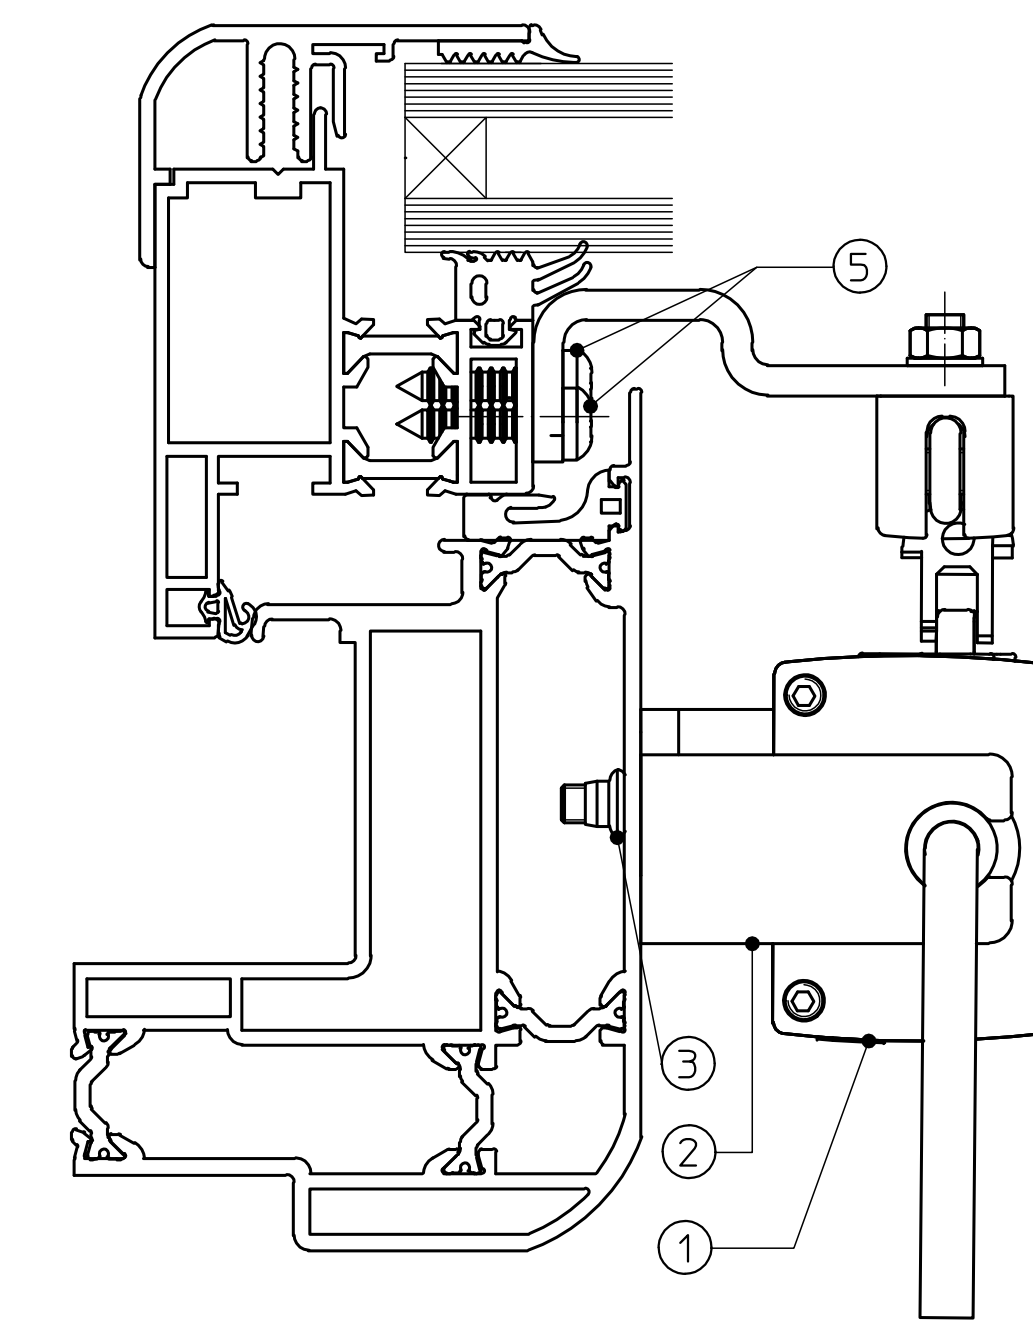

Hub/ stroke	600	800
C	379	479

Pos.	Anz./ quant.	Teil/part
1	1	Powerchain
2	1	Konsolensatz D2/ bracket set D2
3	7	Einriemutter M5/ clinch nut M5
4	4	Linsenschraube/ oval-head screw ISO 7045 M5x12
5	3	Blechschaube/ self-tapping screw ISO 7049 ST4.8x22

GEZE Gepl	Powerchain Dachfenster/ skylight leaf
Herold Serie 180 85/ bracket set D2	
1/1	
45166-1-0115	
D	
45166-EP-013	