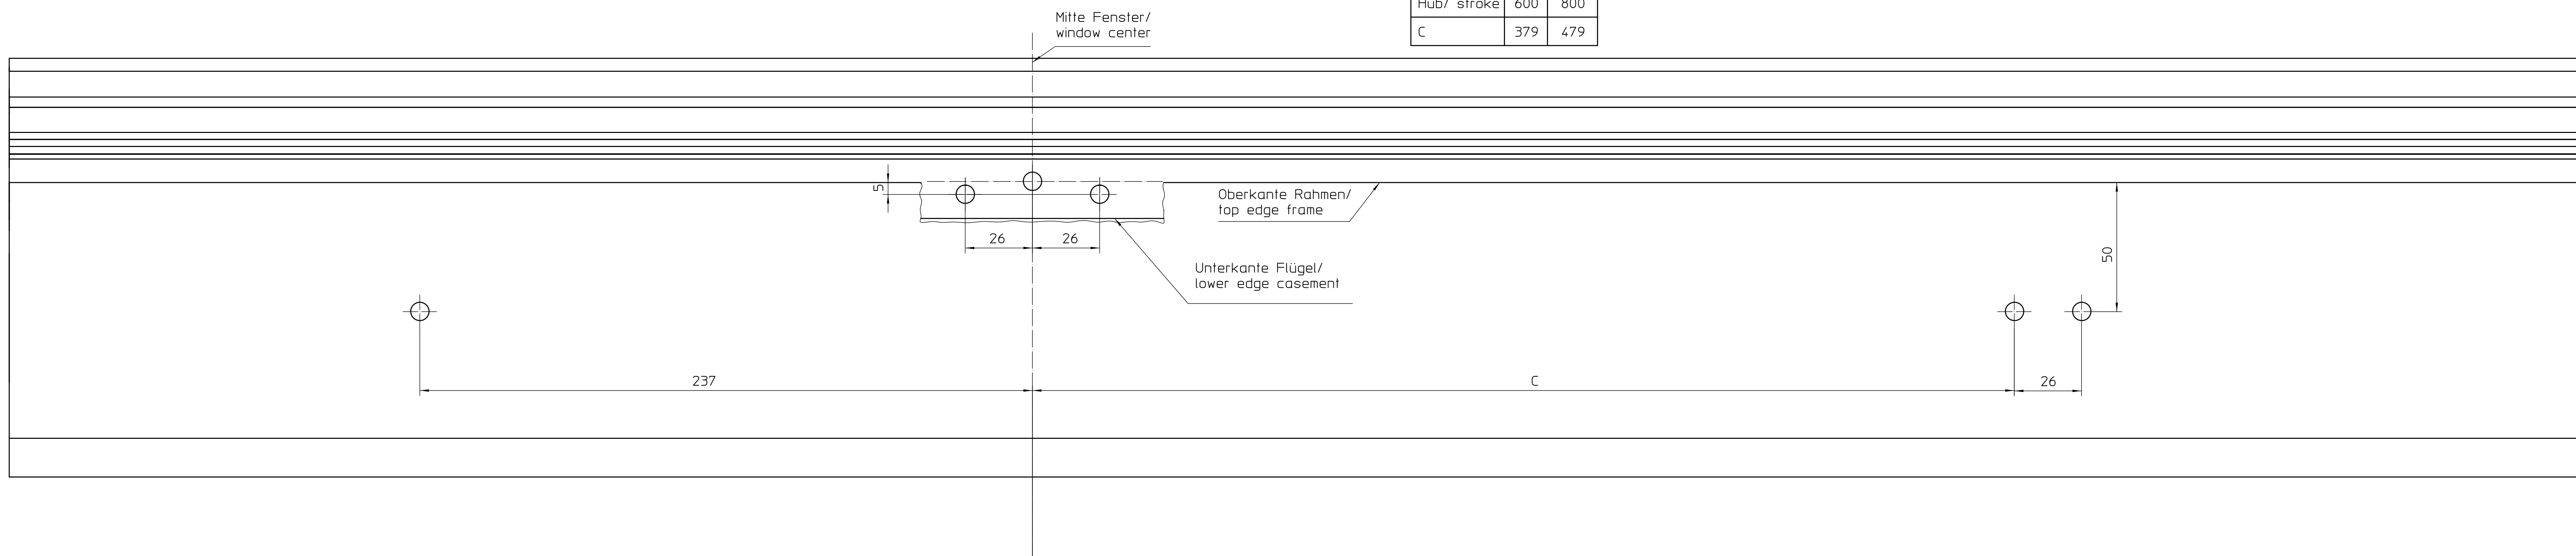

Hub/ stroke	600	800
C	379	479

Pos.	Anz./ quant.	Teil/part
1	1	Powerchain
2	1	Konsolensatz D2/ bracket set D2
3	7	Einriemutter M5/ clinch nut M5
4	4	Linsenschraube/ oval-head screw ISO 7045 M5x12
5	3	Blechschaube/ self-tapping screw ISO 7049 ST4.8x22

GEZE Gepl	Powerchain Dachfenster/ skylight leaf
Herold Serie 180 85/ bracket set D2	
1/1	
45166-1-0115	
D	
45166-EP-013	