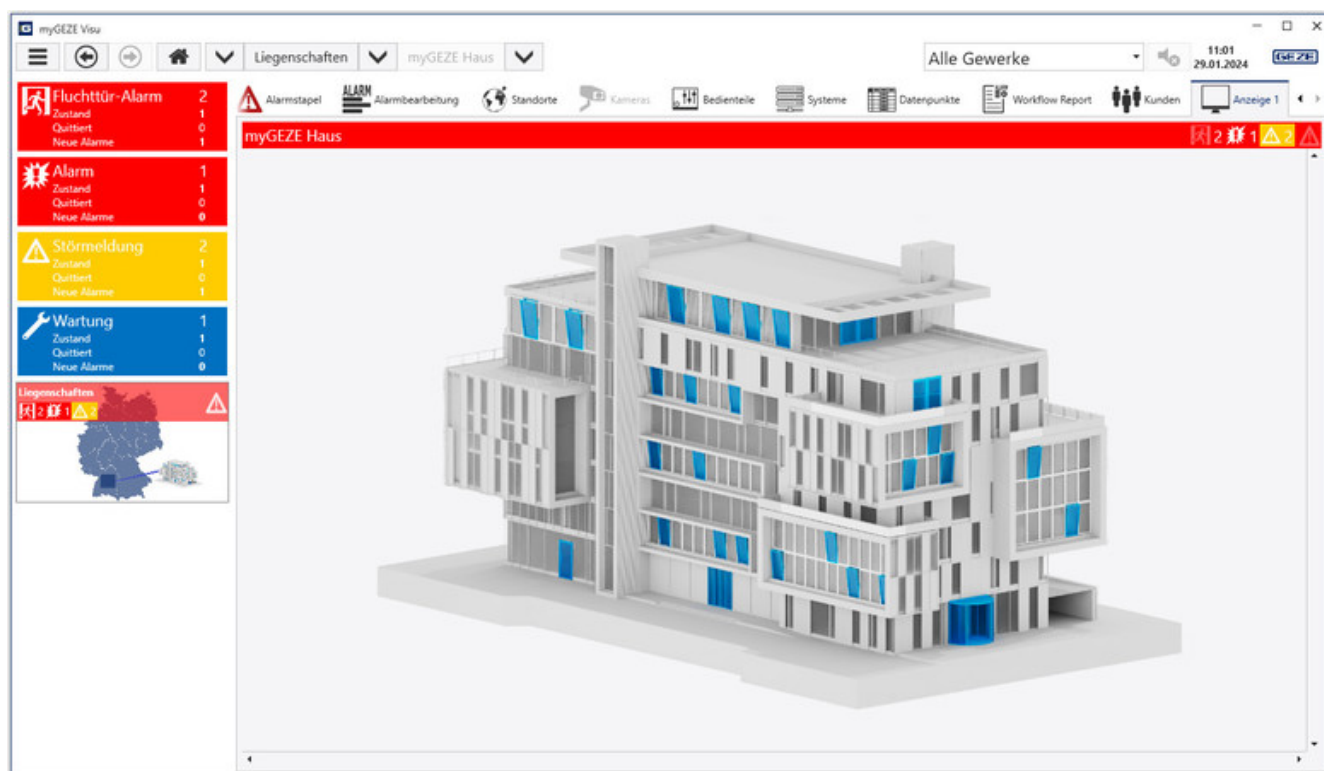

Produktdatenblatt myGEZE Visu Lizenz- Erweiterungen *

Lizenz für die Basispakete zur Anbindung weiterer
Produktsysteme

ANWENDUNGSBEREICHE

→ Erweiterung des Basispaketes um bis zu 5, 10, 25, 50 oder 200 anbindbare Produktsysteme

PRODUKTMERKMALE

→ Modulares Lizenz-Konzept zur Anpassung des Systems an die Kundenanforderungen

TECHNISCHE DATEN

Verkaufsname myGEZE Visu Lizenz-Erweiterungen *

VARIANTEN / BESTELLINFORMATIONEN

Bezeichnung	Ident-Nr.
myGEZE VISU LIZENZ 5 GERÄTE (204009) *	204009
myGEZE VISU LIZENZ 10 GERÄTE (204010) *	204010
myGEZE VISU LIZENZ 25 GERÄTE (204011) *	204011
myGEZE VISU LIZENZ 50 GERÄTE (204012) *	204012
myGEZE VISU LIZENZ UNBEGRENZT GERÄTE (204013) *	204013