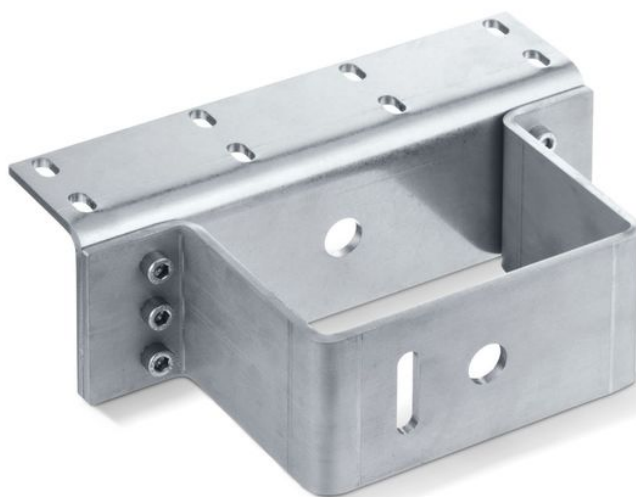

## Konsole E 3000 NSK S

\*

Für die Dachfenstermontage der Spindelantriebe E 1500 S  
und E 3000

### ANWENDUNGSBEREICHE

→ Nebenschließkantenmontage an Dachfenstern Typ Schüco AWS57 RO

# Konsole E 3000 NSK S \*

## PRODUKTMERKMALE

→ Einfache Befestigung