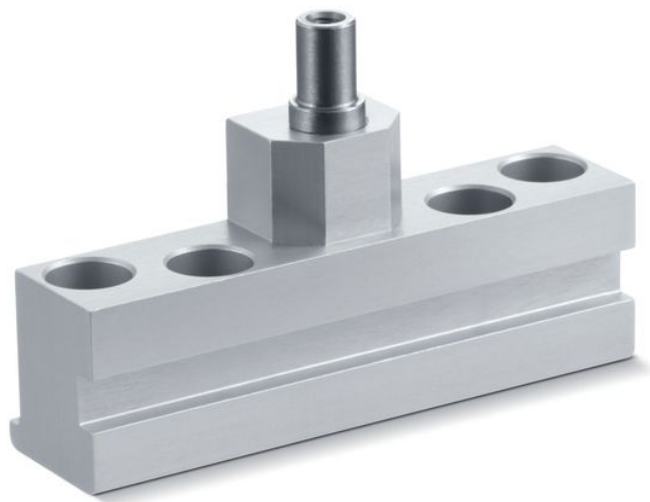

Produktdatenblatt

Flügelbock E 1500 NSK

HE *

Für die Dachfenster-Montage der Spindelantriebe E 1500 N
und E 250 NT

ANWENDUNGSBEREICHE

→ Nebenschließkantenmontage an Dachfenstern Typ Heroal 85 D

Flügelbock E 1500 NSK HE *

PRODUKTMERKMALE

→ Einfache Befestigung

TECHNISCHE DATEN

Verkaufsname Flügelbock E 1500 NSK HE *

VARIANTEN / BESTELLINFORMATIONEN

Bezeichnung	Beschreibung	Ident-Nr.	Farbe
Flügelbock E 1500 NSK HE *	geeignet für die Nebenschließkanten-Montage an Dachfenstern (Heroal 85 D), auch für E 250 NT geeignet	136188	EV1