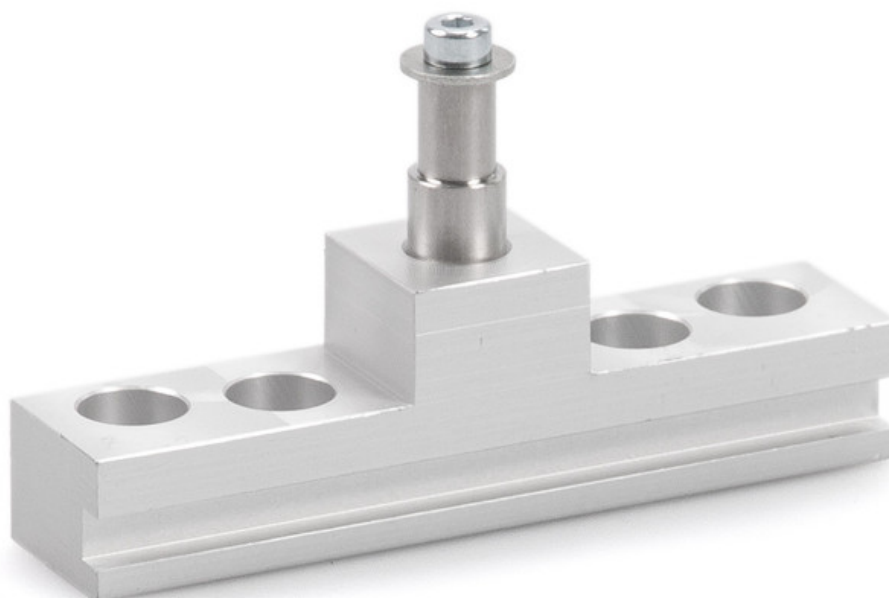

Produktdatenblatt

Flügelbock E 1500 NSK

A-HU *

Für die Dachfenster-Montage der Spindelantriebe E 1500 N
und E 250 NT

ANWENDUNGSBEREICHE

→ Nebenschließkantenmontage an Dachfenstern Typ Alcoa AA100 und Typ Hueck VF 50/60

Flügelbock E 1500 NSK A-HU *

PRODUKTMERKMALE

→ Einfache Befestigung

TECHNISCHE DATEN

Verkaufsname Flügelbock E 1500 NSK A-HU *

VARIANTEN / BESTELLINFORMATIONEN

Bezeichnung	Beschreibung	Ident-Nr.	Farbe
Flügelbock E 1500 NSK A-HU *	geeignet für die Nebenschließkanten-Montage an Dachfenstern (Alcoa AA 100, Hueck VF 50/60), auch für E 250 NT einsetzbar	136189	EV1