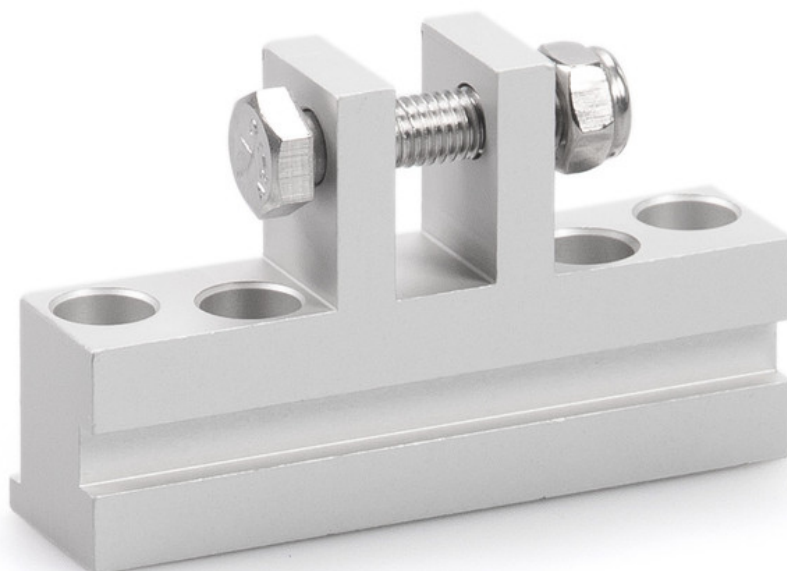

Produktdatenblatt

Flügelbock E 1500 HSK

HE *

Für die Dachfenster-Montage der Spindelantriebe E 1500 N,
E 250 NT und E 350 N

ANWENDUNGSBEREICHE

→ Hauptschließkantenmontage an Dachfenstern Typ Heroal 85D

Flügelbock E 1500 HSK HE *

PRODUKTMERKMALE

→ Einfache Befestigung

TECHNISCHE DATEN

Verkaufsname

Flügelbock E 1500 HSK HE *

VARIANTEN / BESTELLINFORMATIONEN

Bezeichnung	Beschreibung	Ident-Nr.	Farbe
Flügelbock E 1500 HSK HE *	geeignet für die Hauptschließkanten-Montage an Dachfenstern (Heroal 85 D), auch für E 250 NT / E 350 N einsetzbar	136190	EV1