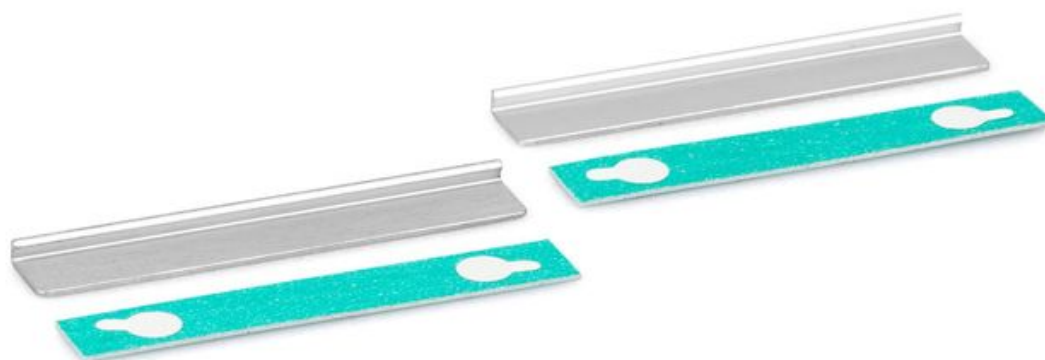

Produktdatenblatt

Set VSG Klebewinkel *

Alu-Klebewinkel für VSG und Glasklemmplatte 30

ANWENDUNGSBEREICHE

- Für Verbundscheiben-Sicherheitsglas
- Für Glasflügel mit 30 mm Glasklemmplatte
- Für Flügelgewichte bis 80 kg

PRODUKTMERKMALE

→ Alu-Klebewinkel für Verbundscheiben-Sicherheitsglas für Klemmung im Glasklemmbeschlag

TECHNISCHE DATEN

Verkaufsname	Set VSG Klebewinkel *
--------------	-----------------------

VARIANTEN / BESTELLINFORMATIONEN

Bezeichnung	Beschreibung	Ident-Nr.
Set VSG Klebewinkel *	zur Verwendung bei VSG-Glas in Verbindung mit Glasklemmplatte 30 mm, für 2 Klemmplatten, ohne Klebstoff	142386

ZUBEHÖR

SET GLASKLEMMPLATTE 30 MM DURCHGEHEND VERBLENDET

Glasklemmplatte 30 für Flügelgewichte bis 80 kg mit durchgehender Blende

Bezeichnung	Beschreibung	Ident-Nr.	Glasdicke
Set Glasklemmplatte 30 mm durchgehend verblendet	Bestehend aus 2 Stk. Glasklemmplatten inkl. Aufhängeschrauben, durchgehende Verblendung auf Maß und stirnseitigen Abdeckungen, EV1 oder Edelstahl ähnlich, bis 80 kg Flügelgewicht, für 8-12 mm ESG	142368	8 - 12 mm