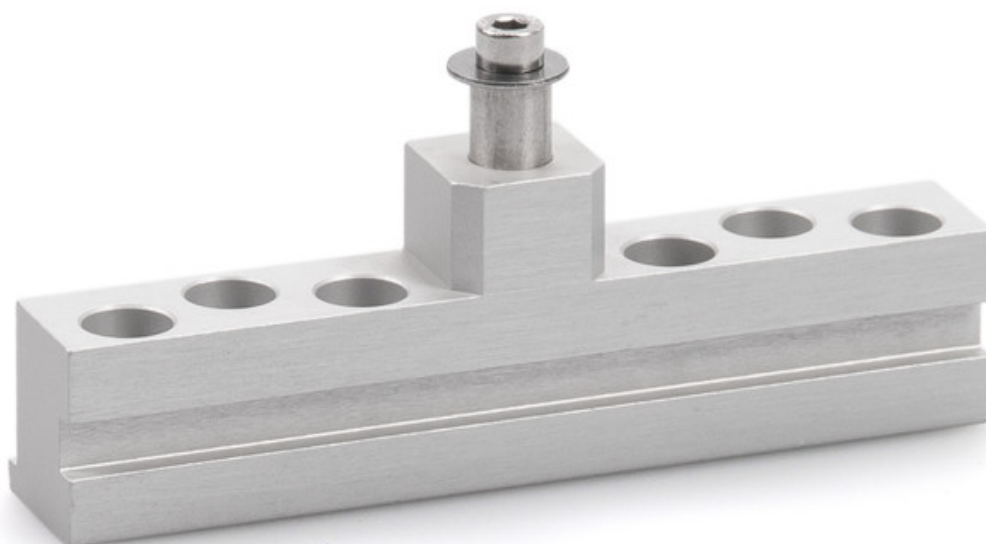

Produktdatenblatt

Flügelbock E 3000 NSK

HE *

Für die Dachfenstermontage der Spindelantriebe E 1500 S
und E 3000

ANWENDUNGSBEREICHE

→ Nebenschließkantenmontage an Dachfenstern Typ Heroal 85 D

Flügelbock E 3000 NSK HE *

PRODUKTMERKMALE

→ Einfache Befestigung

TECHNISCHE DATEN

Verkaufsname

Flügelbock E 3000 NSK HE *

VARIANTEN / BESTELLINFORMATIONEN

Bezeichnung	Beschreibung	Ident-Nr.	Farbe
Flügelbock E 3000 NSK HE *	geeignet für die Nebenschließkanten-Montage an Dachfenstern (Heroal 85 D)	136206	EV1