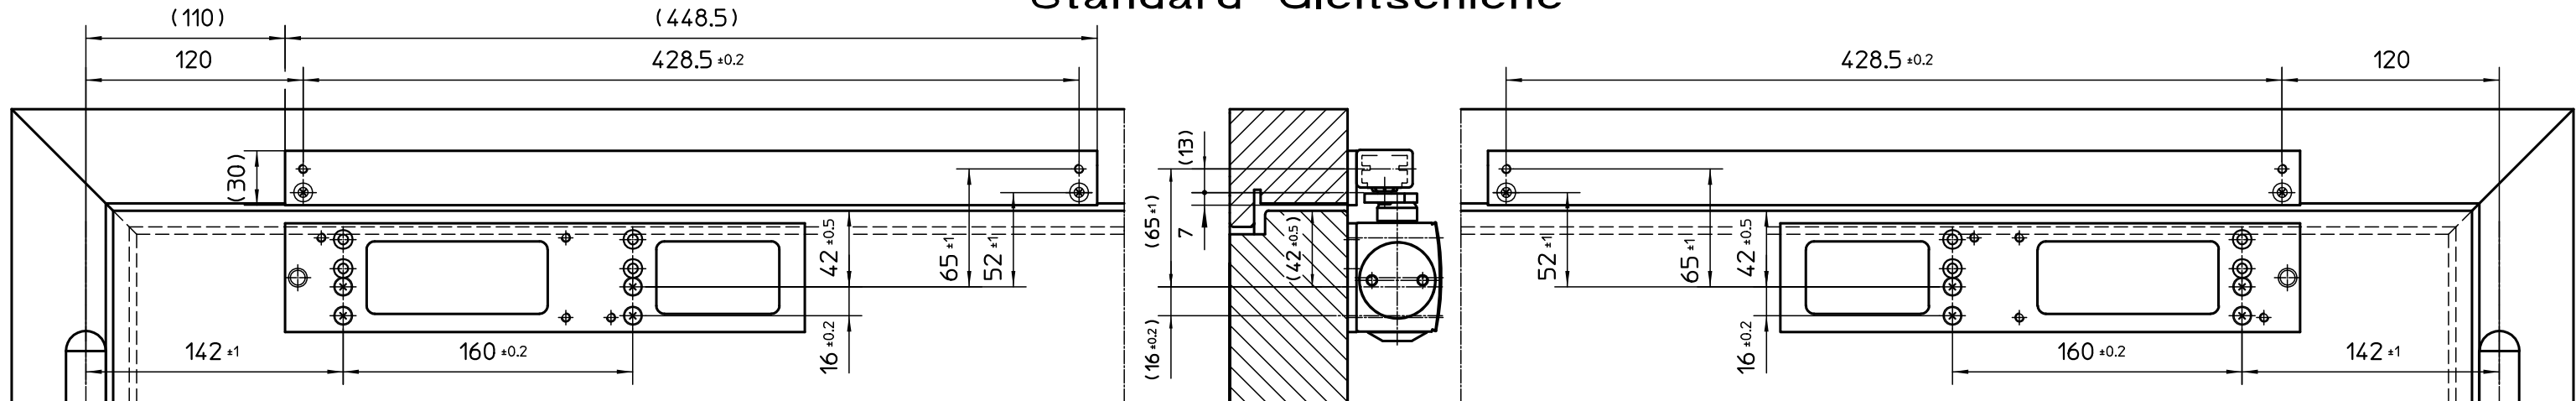

### Montageanleitung

Material 124678 Änd.-St.00  
Zeichn.-Nr. 20521-9-9506

Änderungen vorbehalten

Montageplatten für Gleitschienen  
System TS 5000 für 1-flügelige Türen  
Standard Gleitschiene  
Standard Gleitschiene BG

### Standard Gleitschiene

Anschlagmaße für Tür mit Linksflügel

Anschlagmaße für Tür mit Rechtsflügel

### Standard Gleitschiene BG

Anschlagmaße für Tür mit Rechtsflügel

Anschlagmaße für Tür mit Linksflügel

Achtung:  
max. Türöffnungswinkel durch  
Türstopper begrenzen!

Türöffnungswinkel

Ablesebeispiel A: X = 70mm ≈ 127° Türöffnungswinkel