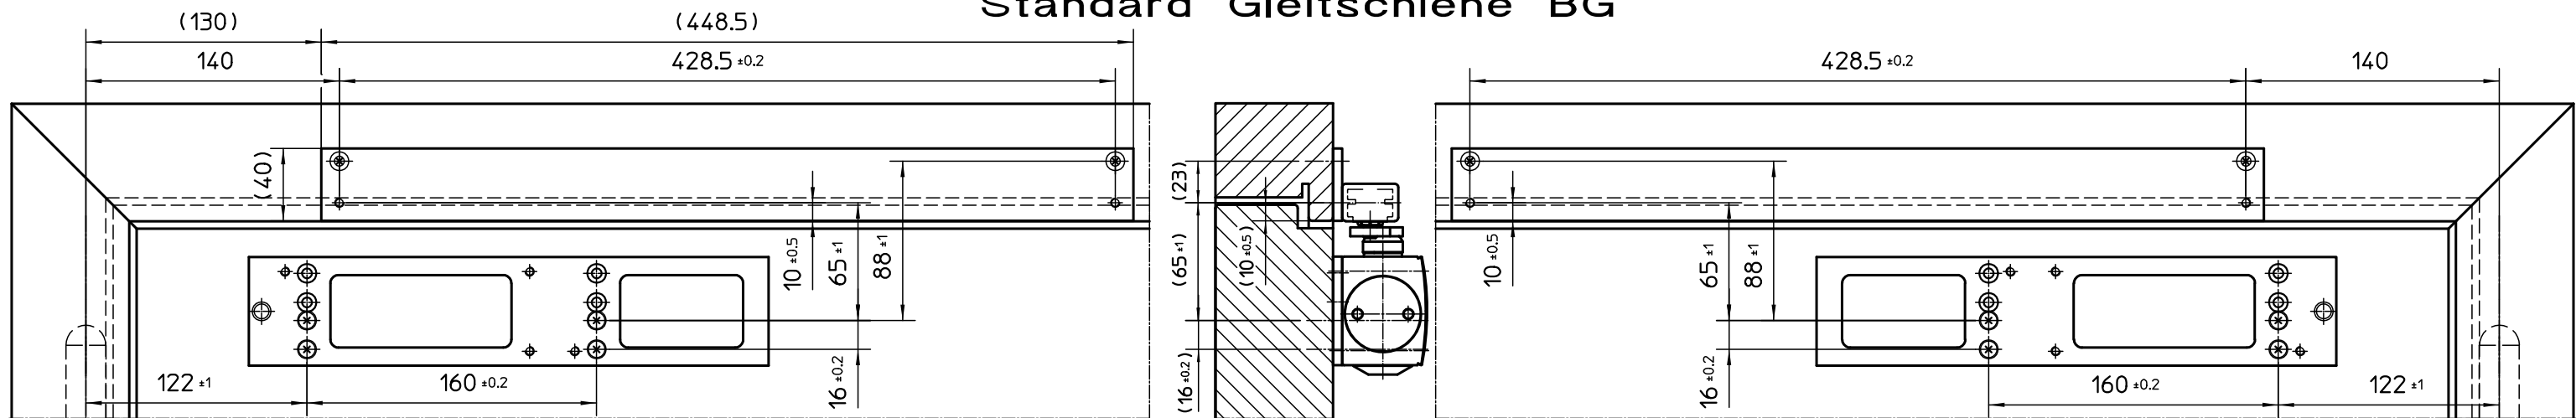

### Montageanleitung

Material 124678 Änd.-St.00  
Zeichn.-Nr. 20521-9-9506

Änderungen vorbehalten

Montageplatten für Gleitschienen  
System TS 5000 für 1-flügelige Türen  
Standard Gleitschiene  
Standard Gleitschiene BG

### Standard Gleitschiene

Anschlagmaße für Tür mit Linksflügel

Anschlagmaße für Tür mit Rechtsflügel

### Standard Gleitschiene BG

Anschlagmaße für Tür mit Rechtsflügel

Anschlagmaße für Tür mit Linksflügel

Achtung:  
max. Türöffnungswinkel durch  
Türstopper begrenzen!

Türöffnungswinkel

Ablesebeispiel A: X = 70mm ≈ 127° Türöffnungswinkel