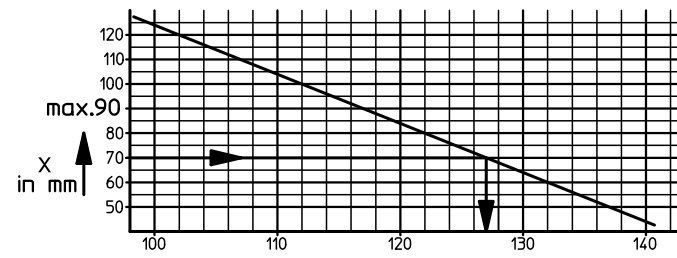

### Standard Gleitschiene

Anschlagmaße für Tür mit Linksflügel

Anschlagmaße für Tür mit Rechtsflügel

### Standard Gleitschiene BG

Anschlagmaße für Tür mit Rechtsflügel

Anschlagmaße für Tür mit Linksflügel

Achtung:  
max. Türöffnungswinkel durch  
Türstopper begrenzen!

Türöffnungswinkel

Ablesebeispiel A: X = 70mm ≈ 127° Türöffnungswinkel