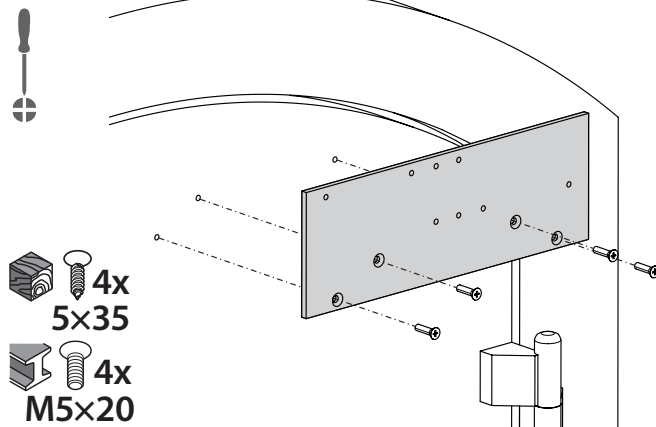

TS 4000
 DE Flachplatte
 GB Flat plate
 FR Plaque plat

058638-02

GEZE

GEZE GmbH
 P.O.Box 1363
 71229 Leonberg
 Germany

Tel.: 0049 7152 203-0
 Fax: 0049 7152 203-310
www.geze.com

058638-02

GEZE