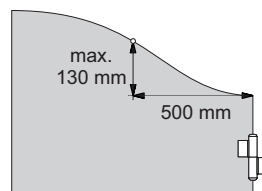

TS 4000
 DE Flachplatte
 GB Flat plate
 FR Plaque plat

058638-02

GEZE

GEZE GmbH
 P.O.Box 1363
 71229 Leonberg
 Germany

Tel.: 0049 7152 203-0
 Fax: 0049 7152 203-310
www.geze.com

058638-02

GEZE