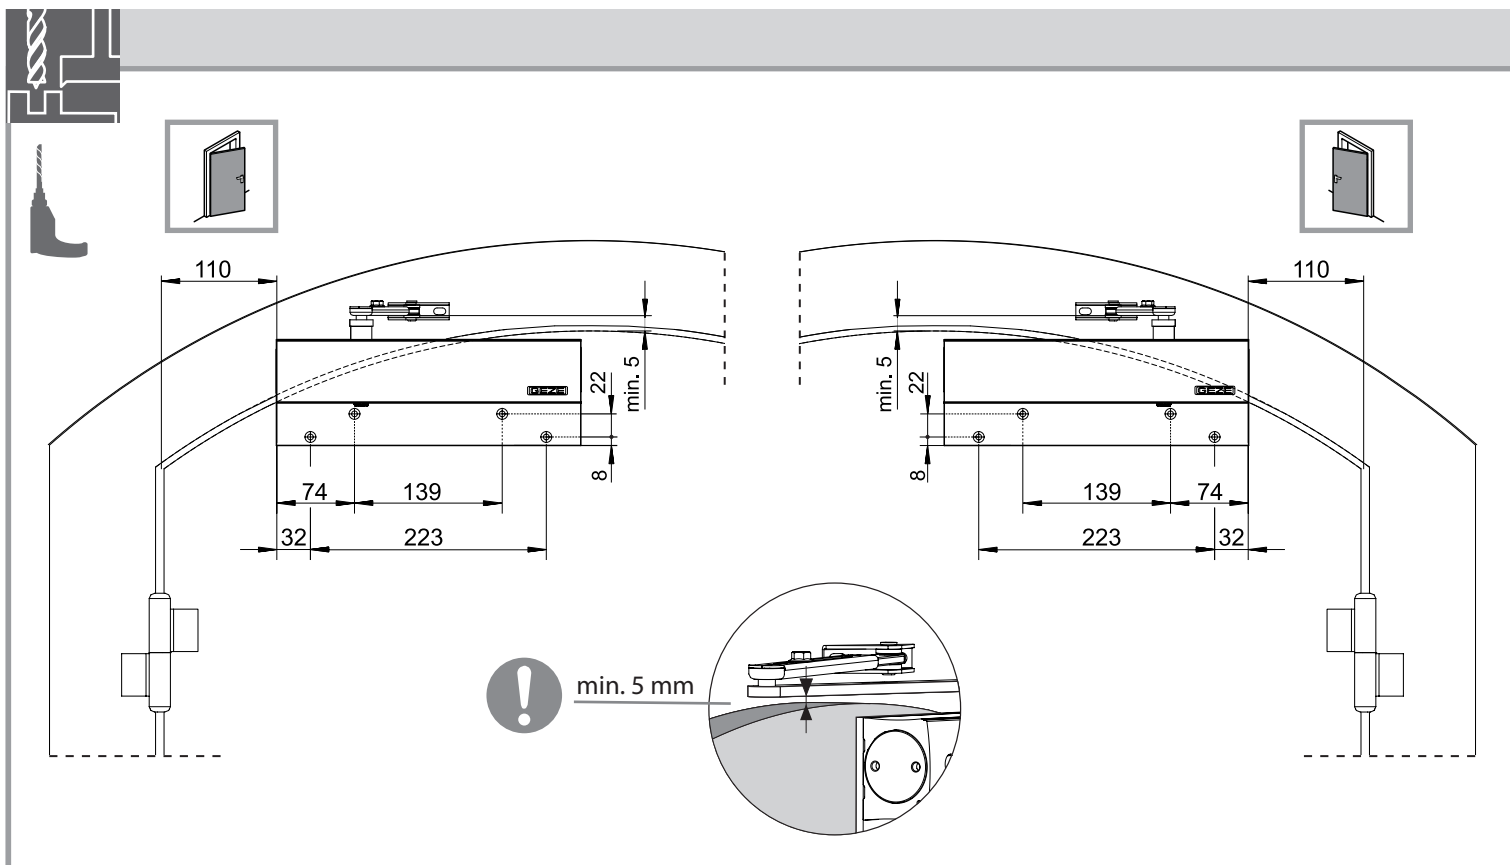

TS 4000
 DE Flachplatte
 GB Flat plate
 FR Plaque plat

058638-02

GEZE

GEZE GmbH
 P.O.Box 1363
 71229 Leonberg
 Germany

Tel.: 0049 7152 203-0
 Fax: 0049 7152 203-310
www.geze.com

058638-02

GEZE