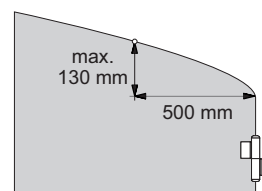

TS 4000
 DE Flachplatte
 GB Flat plate
 FR Plaque plat

058638-02

GEZE

GEZE GmbH
 P.O.Box 1363
 71229 Leonberg
 Germany

Tel.: 0049 7152 203-0
 Fax: 0049 7152 203-310
www.geze.com

058638-02

GEZE