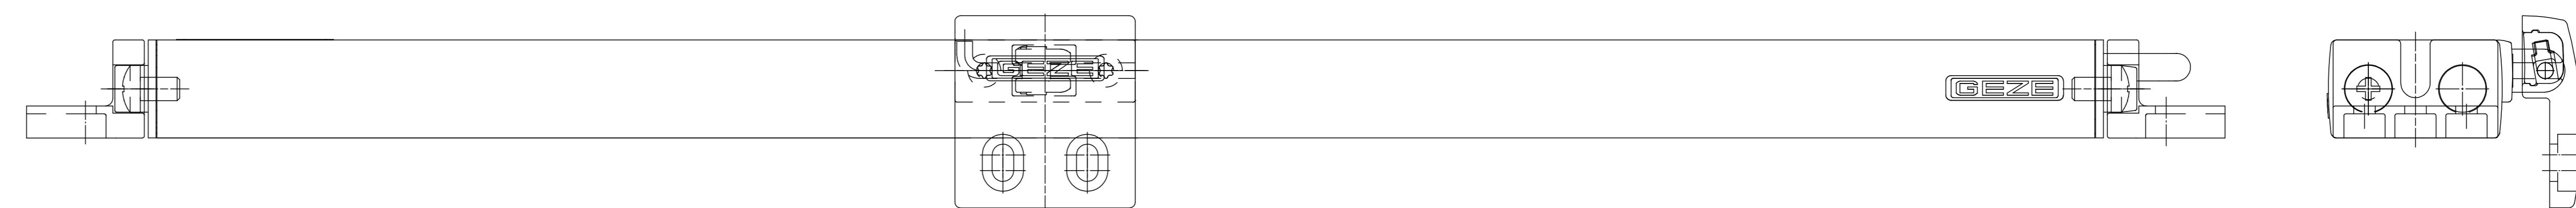

Konsolensatz C Slimchain integriert ID. 155878

Kettenbock C Slimchain 1:2	1:1	1:1	1:1
Antriebshalter integriert 1:2	1:1	1:1	1:1
Bolzen für Kettenbock 1:2		1:1	
Schraube DIN 7500 M6x10 CE 1:2	1:1	1:1	

Slimchain RE Hub 300 1:1