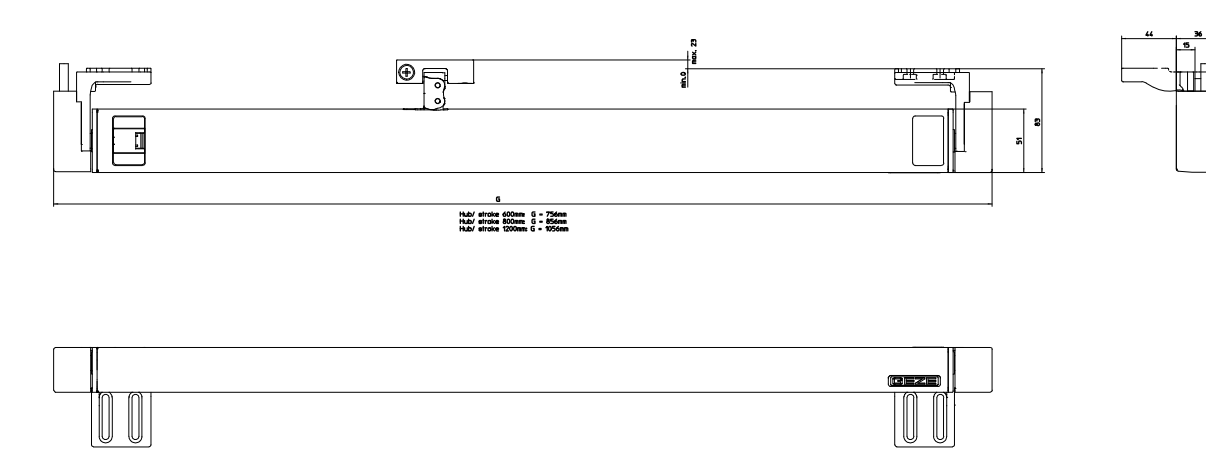

	Seitenansicht rechts Side view right	Seitenansicht links Side view left	Vorderansicht Front view	Draufsicht Top view
Antrieb Drive				
Kette Chain				
Antrieb + Kettenbock A Drive + Chain bracket A				
Unterlage Kettenbock A Standard support chain bracket A standard				
Kettenbock A + Montageplatte Chain bracket A + mounting plate				
Antriebshalter A Drive holder A				
Antriebshalter A + Abdeckung Drive holder A + Cover				
Antrieb + Kettenbock B (ohne Kabel) Drive + Chain bracket B (w/o cable)				
Kettenbock B Chain bracket B				
Antriebshalter B Drive holder B				
Antriebshalter B + Abdeckung Drive holder B + Cover				
Antrieb + Kettenbock ET (ohne Kabel) Drive + Chain bracket ET (w/o cable)				
Kettenbock B Chain bracket B				
Antriebshalter A Drive holder A				
Antriebshalter A + Abdeckung Drive holder A + Cover				
Montagewinkel ET mounting bracket ET				

Rahmenmontage ausw./ Flügelmontage einw.
Frame mounting outw./ Leaf mounting inw.

Konsolensatz B
Bracket set B

ID 147112 (EV1 / Standard)
ID 147113 (RAL 9016)

Antrieb / Drive

Ident-Nr.	Hub/stroke	EV1	RAL 9016
147080	600	X	
147081	600		X
147090	800	X	
147091	800		X
147100	1200	X	
147101	1200		X

Draufsicht / Top view

Vorderansicht / Front view

Unteransicht / Bottom view

Rahmenmontage einwärts
Frame mounting inwards

Konsolensatz A
Bracket set A

ID 147110 (EV1 / Standard)
ID 147111 (RAL 9016)

Antrieb / Drive

Ident-Nr.	Hub/stroke	EV1	RAL 9016
147080	600	X	
147081	600		X
147090	800	X	
147091	800		X
147100	1200	X	
147101	1200		X

Draufsicht / Top view

Vorderansicht / Front view

Unteransicht / Bottom view

Rahmenmontage einwärts
Frame mounting inwards