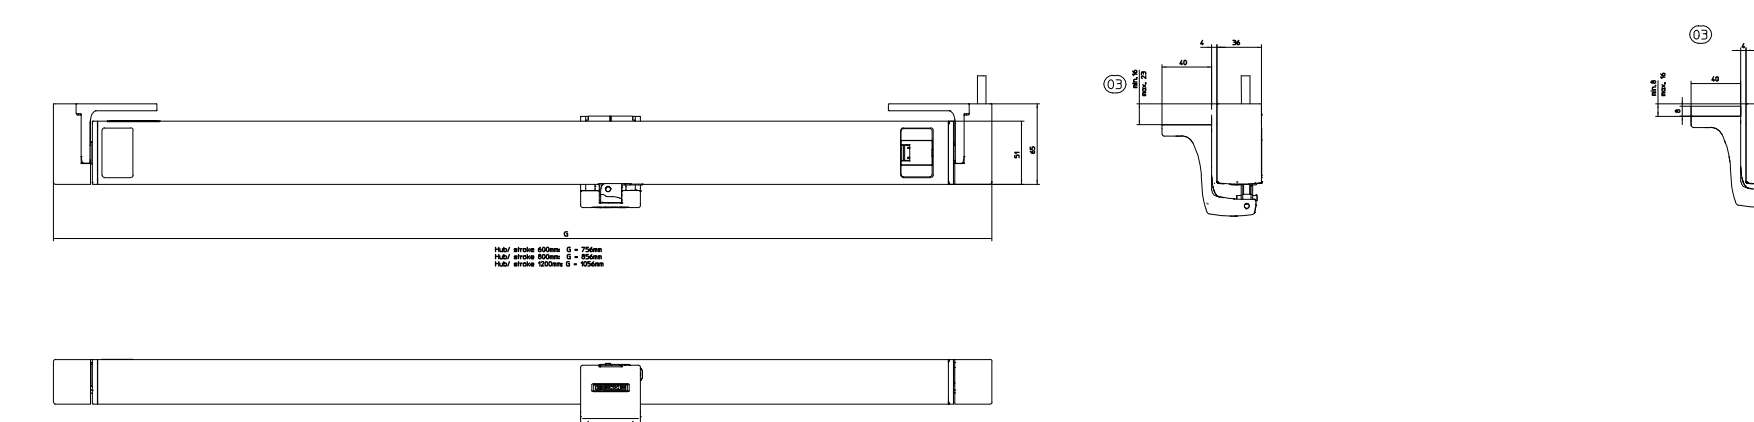

Rahmenmontage ausw./ Flügelmontage einw.
Frame mounting outw./ Leaf mounting inw.

Konsolensatz B
Bracket set B

ID 147112 (EV1 / Standard)
ID 147113 (RAL 9016)

Antrieb / Drive

Ident-Nr.	Hub/stroke	EV1	RAL 9016
147080	600	X	
147081	600		X
147090	800	X	
147091	800		X
147100	1200	X	
147101	1200		X

Draufsicht / Top view

Vorderansicht / Front view

Unteransicht / Bottom view

Rahmenmontage einwärts
Frame mounting inwards

Konsolensatz A
Bracket set A

ID 147110 (EV1 / Standard)
ID 147111 (RAL 9016)

Antrieb / Drive

Ident-Nr.	Hub/stroke	EV1	RAL 9016
147080	600	X	
147081	600		X
147090	800	X	
147091	800		X
147100	1200	X	
147101	1200		X

Draufsicht / Top view

Vorderansicht / Front view

Unteransicht / Bottom view

Rahmenmontage einwärts
Frame mounting inwards

Konsolensatz ET
Bracket set ET

ID 161139 (weiß/white)
ID 161140 (schwarz/black/Standard)

Antrieb / Drive

Ident-Nr.	Hub/stroke	EV1	RAL 9016
147080	600	X	
147081	600		X
147090	800	X	
147091	800		X
147100	1200	X	
147101	1200		X