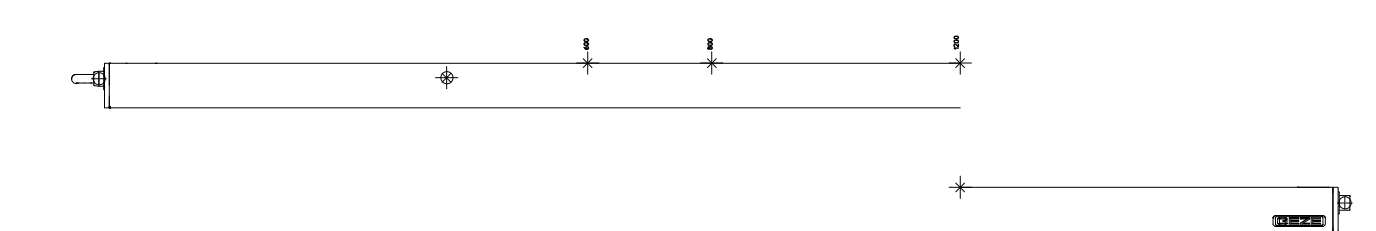

Vorderansicht / Front view