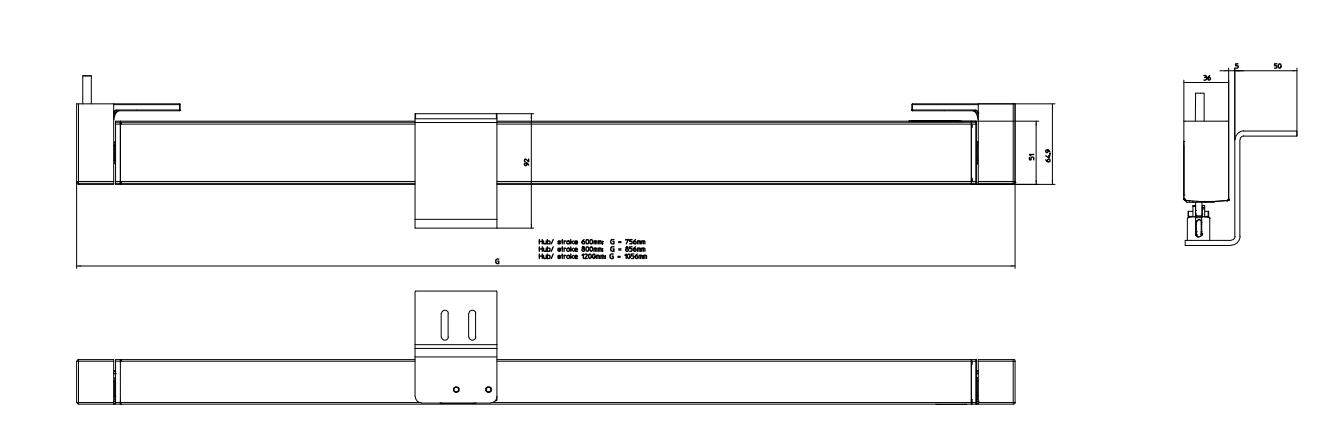

Rahmenmontage ausw./ Flügelmontage einw.
Frame mounting outw./ Leaf mounting inw.

Konsolensatz B
Bracket set B

ID 147112 (EV1 / Standard)
ID 147113 (RAL 9016)

Antrieb / Drive

Ident-Nr.	Hub/stroke	EV1	RAL 9016
147080	600	X	
147081	600		X
147090	800	X	
147091	800		X
147100	1200	X	
147101	1200		X

Ident-Nr.	Hub/stroke	EV1	RAL 9016
147080	600	X	
147081	600		X
147090	800	X	
147091	800		X
147100	1200	X	
147101	1200		X

Draufsicht / Top view

Vorderansicht / Front view

Unteransicht / Bottom view

Rahmenmontage einwärts
Frame mounting inwards

Konsolensatz ET
Bracket set ET

ID 161139 (weiß/white)
ID 161140 (schwarz/black/Standard)

Antrieb / Drive

Ident-Nr.	Hub/stroke	EV1	RAL 9016
147080	600	X	
147081	600		X
147090	800	X	
147091	800		X
147100	1200	X	
147101	1200		X