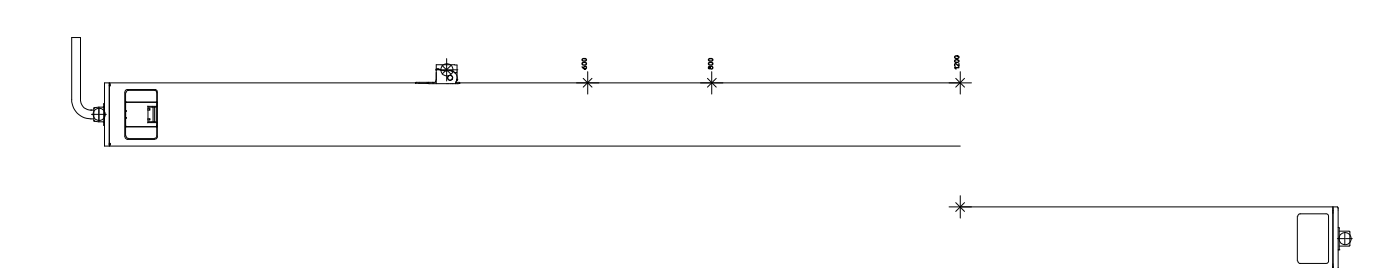

	Seitenansicht rechts Side view right	Seitenansicht links Side view left	Vorderansicht Front view	Draufsicht Top view
Antrieb Drive				
Kette Chain				
Antrieb + Kettenbock A Drive + Chain bracket A				
Unterlage Kettenbock A Standard support chain bracket A standard				
Kettenbock A + Montageplatte Chain bracket A + mounting plate				
Antriebshalter A Drive holder A				
Antriebshalter A + Abdeckung Drive holder A + Cover				
Antrieb + Kettenbock B (ohne Kabel) Drive + Chain bracket B (w/o cable)				
Kettenbock B Chain bracket B				
Antriebshalter B Drive holder B				
Antriebshalter B + Abdeckung Drive holder B + Cover				
Antrieb + Kettenbock ET (ohne Kabel) Drive + Chain bracket ET (w/o cable)				
Kettenbock B Chain bracket B				
Antriebshalter A Drive holder A				
Antriebshalter A + Abdeckung Drive holder A + Cover				
Montagewinkel ET mounting bracket ET				

Ident-Nr.	Hub/stroke	EV1	RAL 9016
147080	600	X	
147081	600		X
147090	800	X	
147091	800		X
147100	1200	X	
147101	1200		X

Draufsicht / Top view

Vorderansicht / Front view

Unteransicht / Bottom view

Rahmenmontage einwärts
Frame mounting inwards

Konsolensatz ET
Bracket set ET

ID 161139 (weiß/white)
ID 161140 (schwarz/black/Standard)

Antrieb / Drive

Ident-Nr.	Hub/stroke	EV1	RAL 9016
147080	600	X	
147081	600		X
147090	800	X	
147091	800		X
147100	1200	X	
147101	1200		X

Draufsicht / Top view

Vorderansicht / Front view

Unteransicht / Bottom view