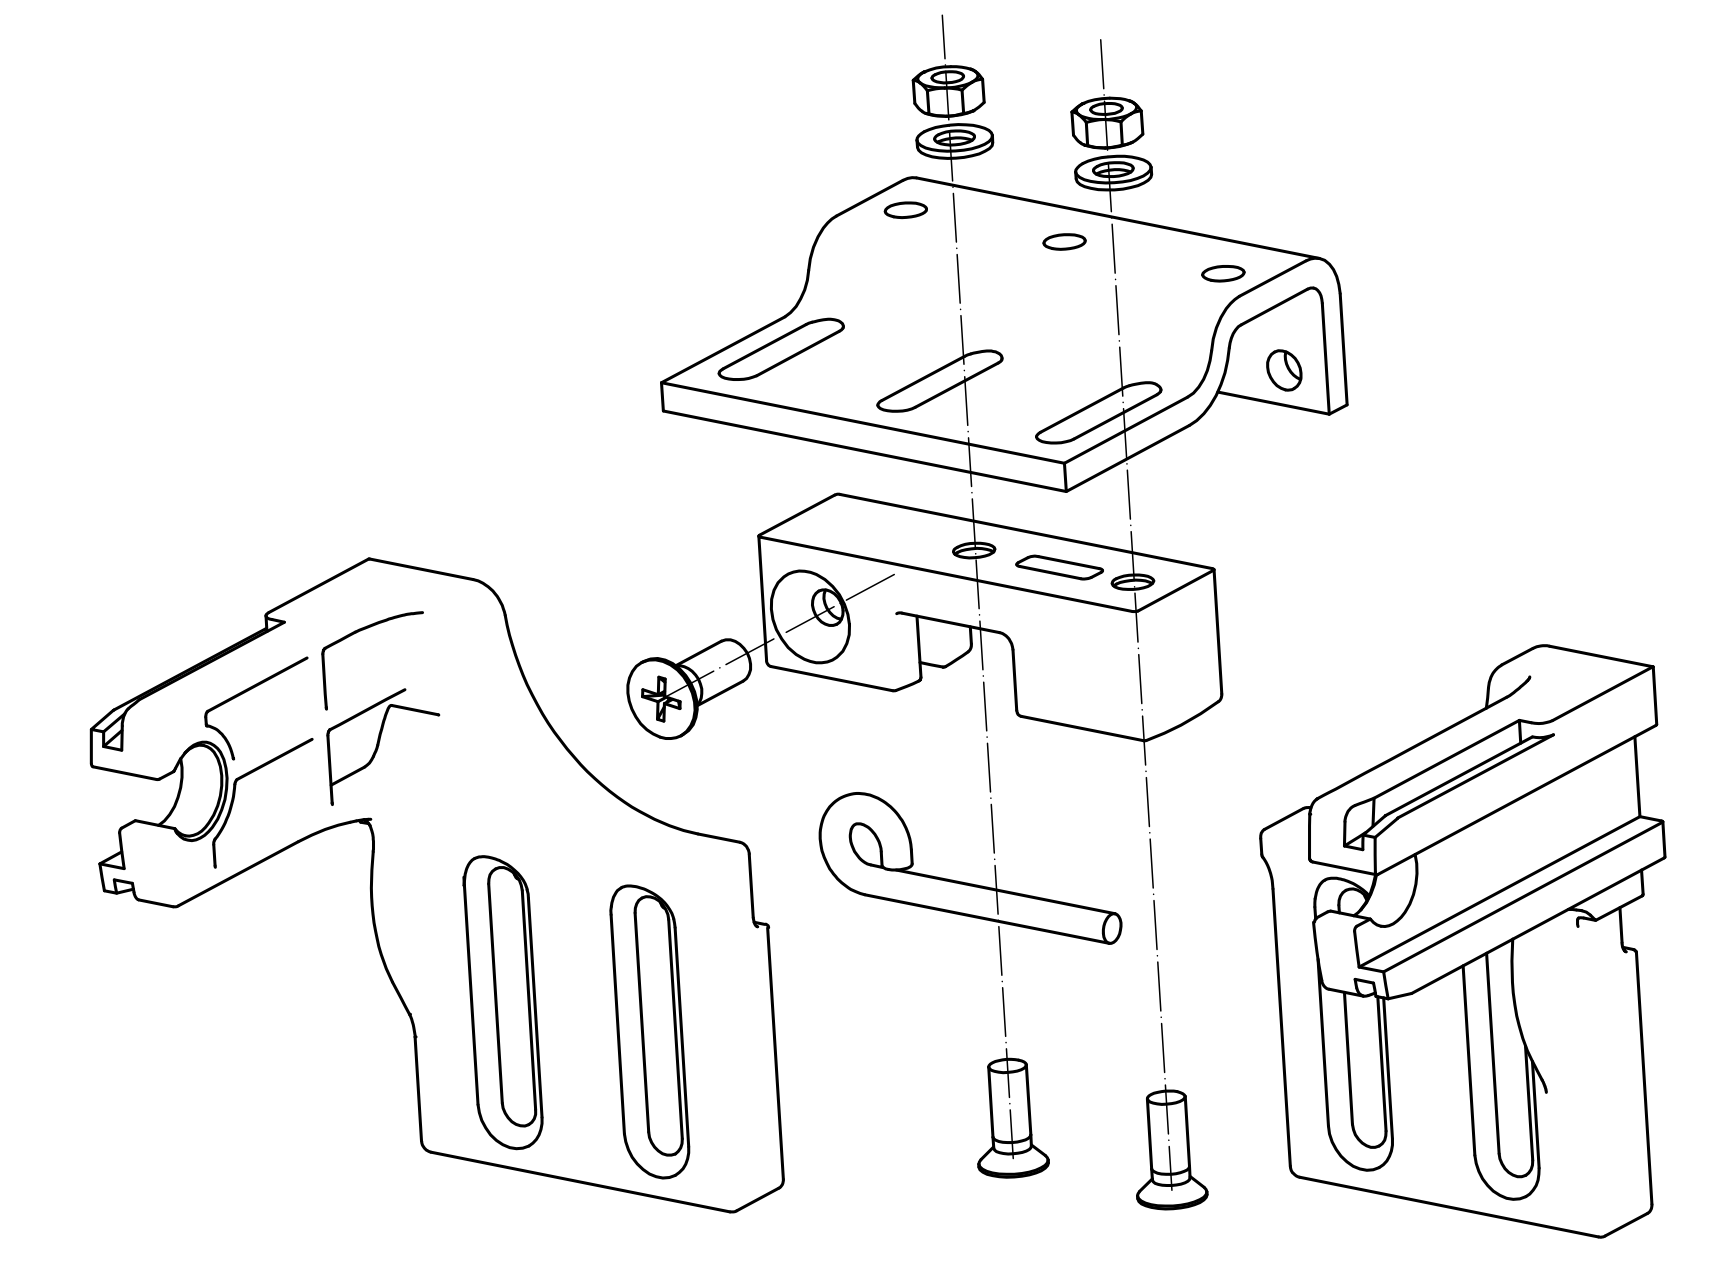

Material / material Bauform / design part	Barikodenbezeichnung order of surface treatment	Abmessungen order of part treatment	Druck / date 12/05/15	Blatt / von 1 / 1	Version-Nr. 01
GEZE Gepl vertriebs / confidential GEZE Gepl vertriebs / confidential			Dachfenster Powerchain Herocel C 50		
E000 1005 10270 1005 10270			45166-1-0126