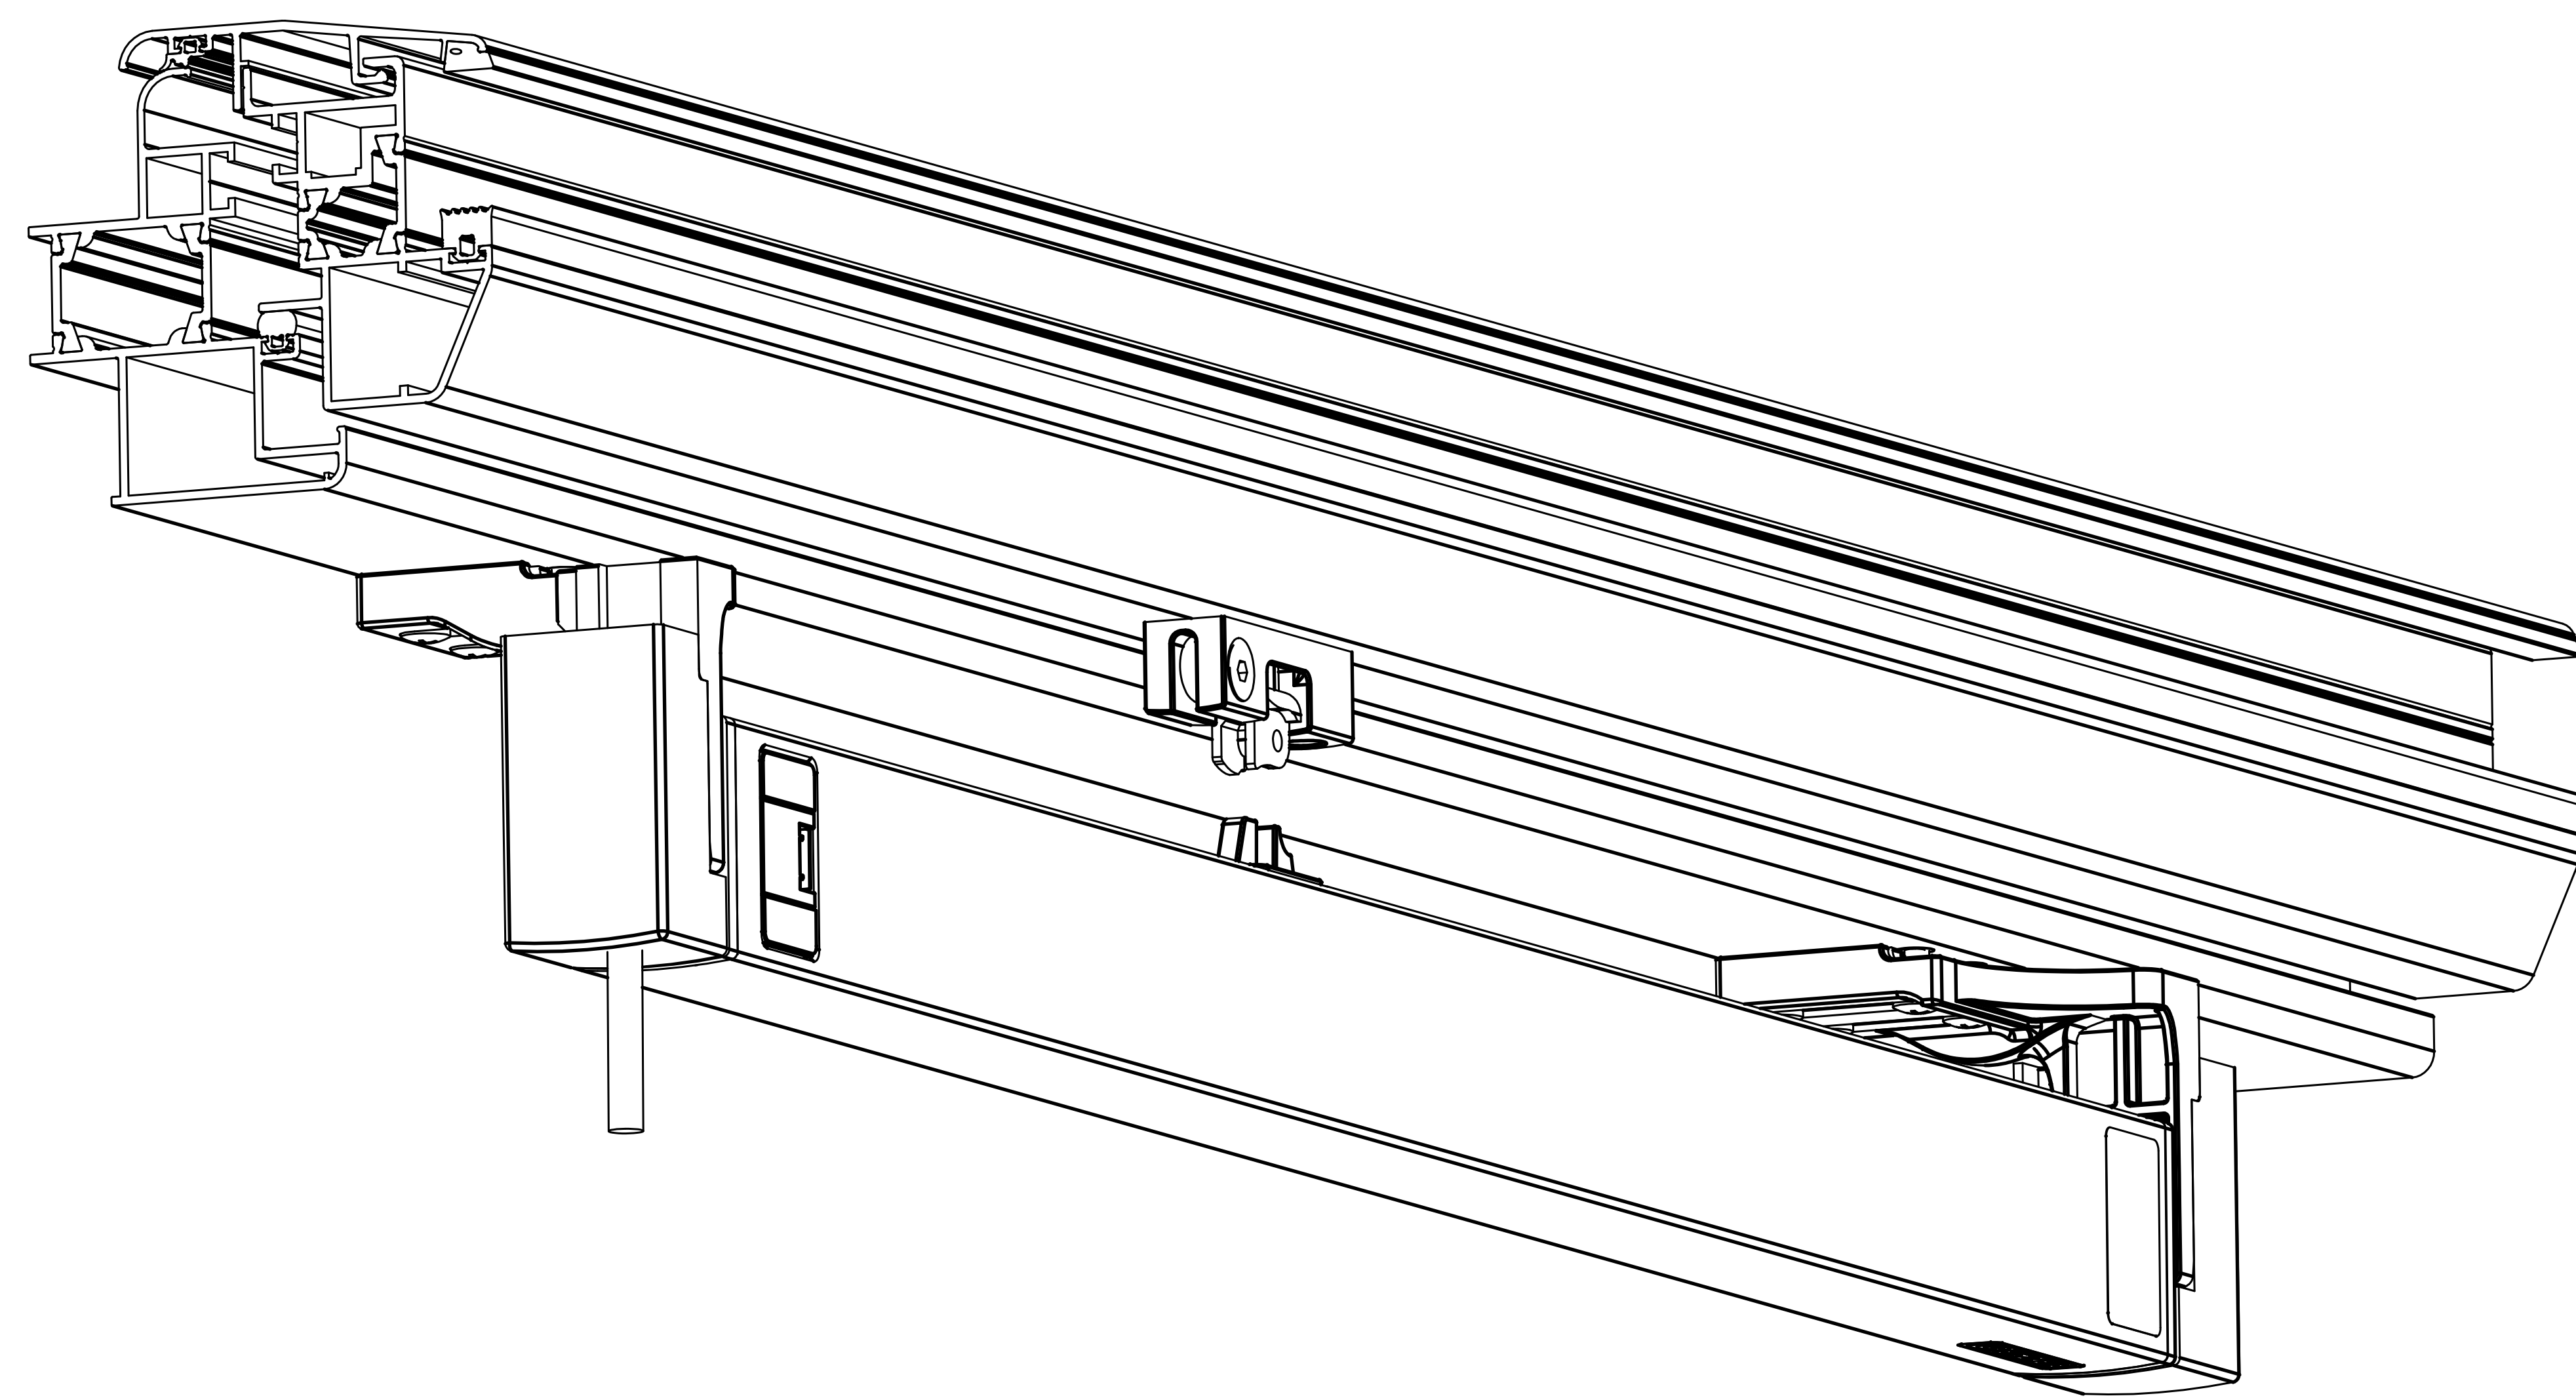

Pos.	Anz./ quant.	Teil/part
1	1	Powerchain
2	1	Konsolensatz B/ bracket set B
3	10	Einnietmutter / cinch nut
4	8	Linsenschraube / oval-head screw ISO 7045 M5

GEZE GmbH	Powerchain Dachfenster / skylight leaf
Aluprof MB-SRS50 / bracket set B	
1/1	
45166-1-0117	
45166-EP-010	