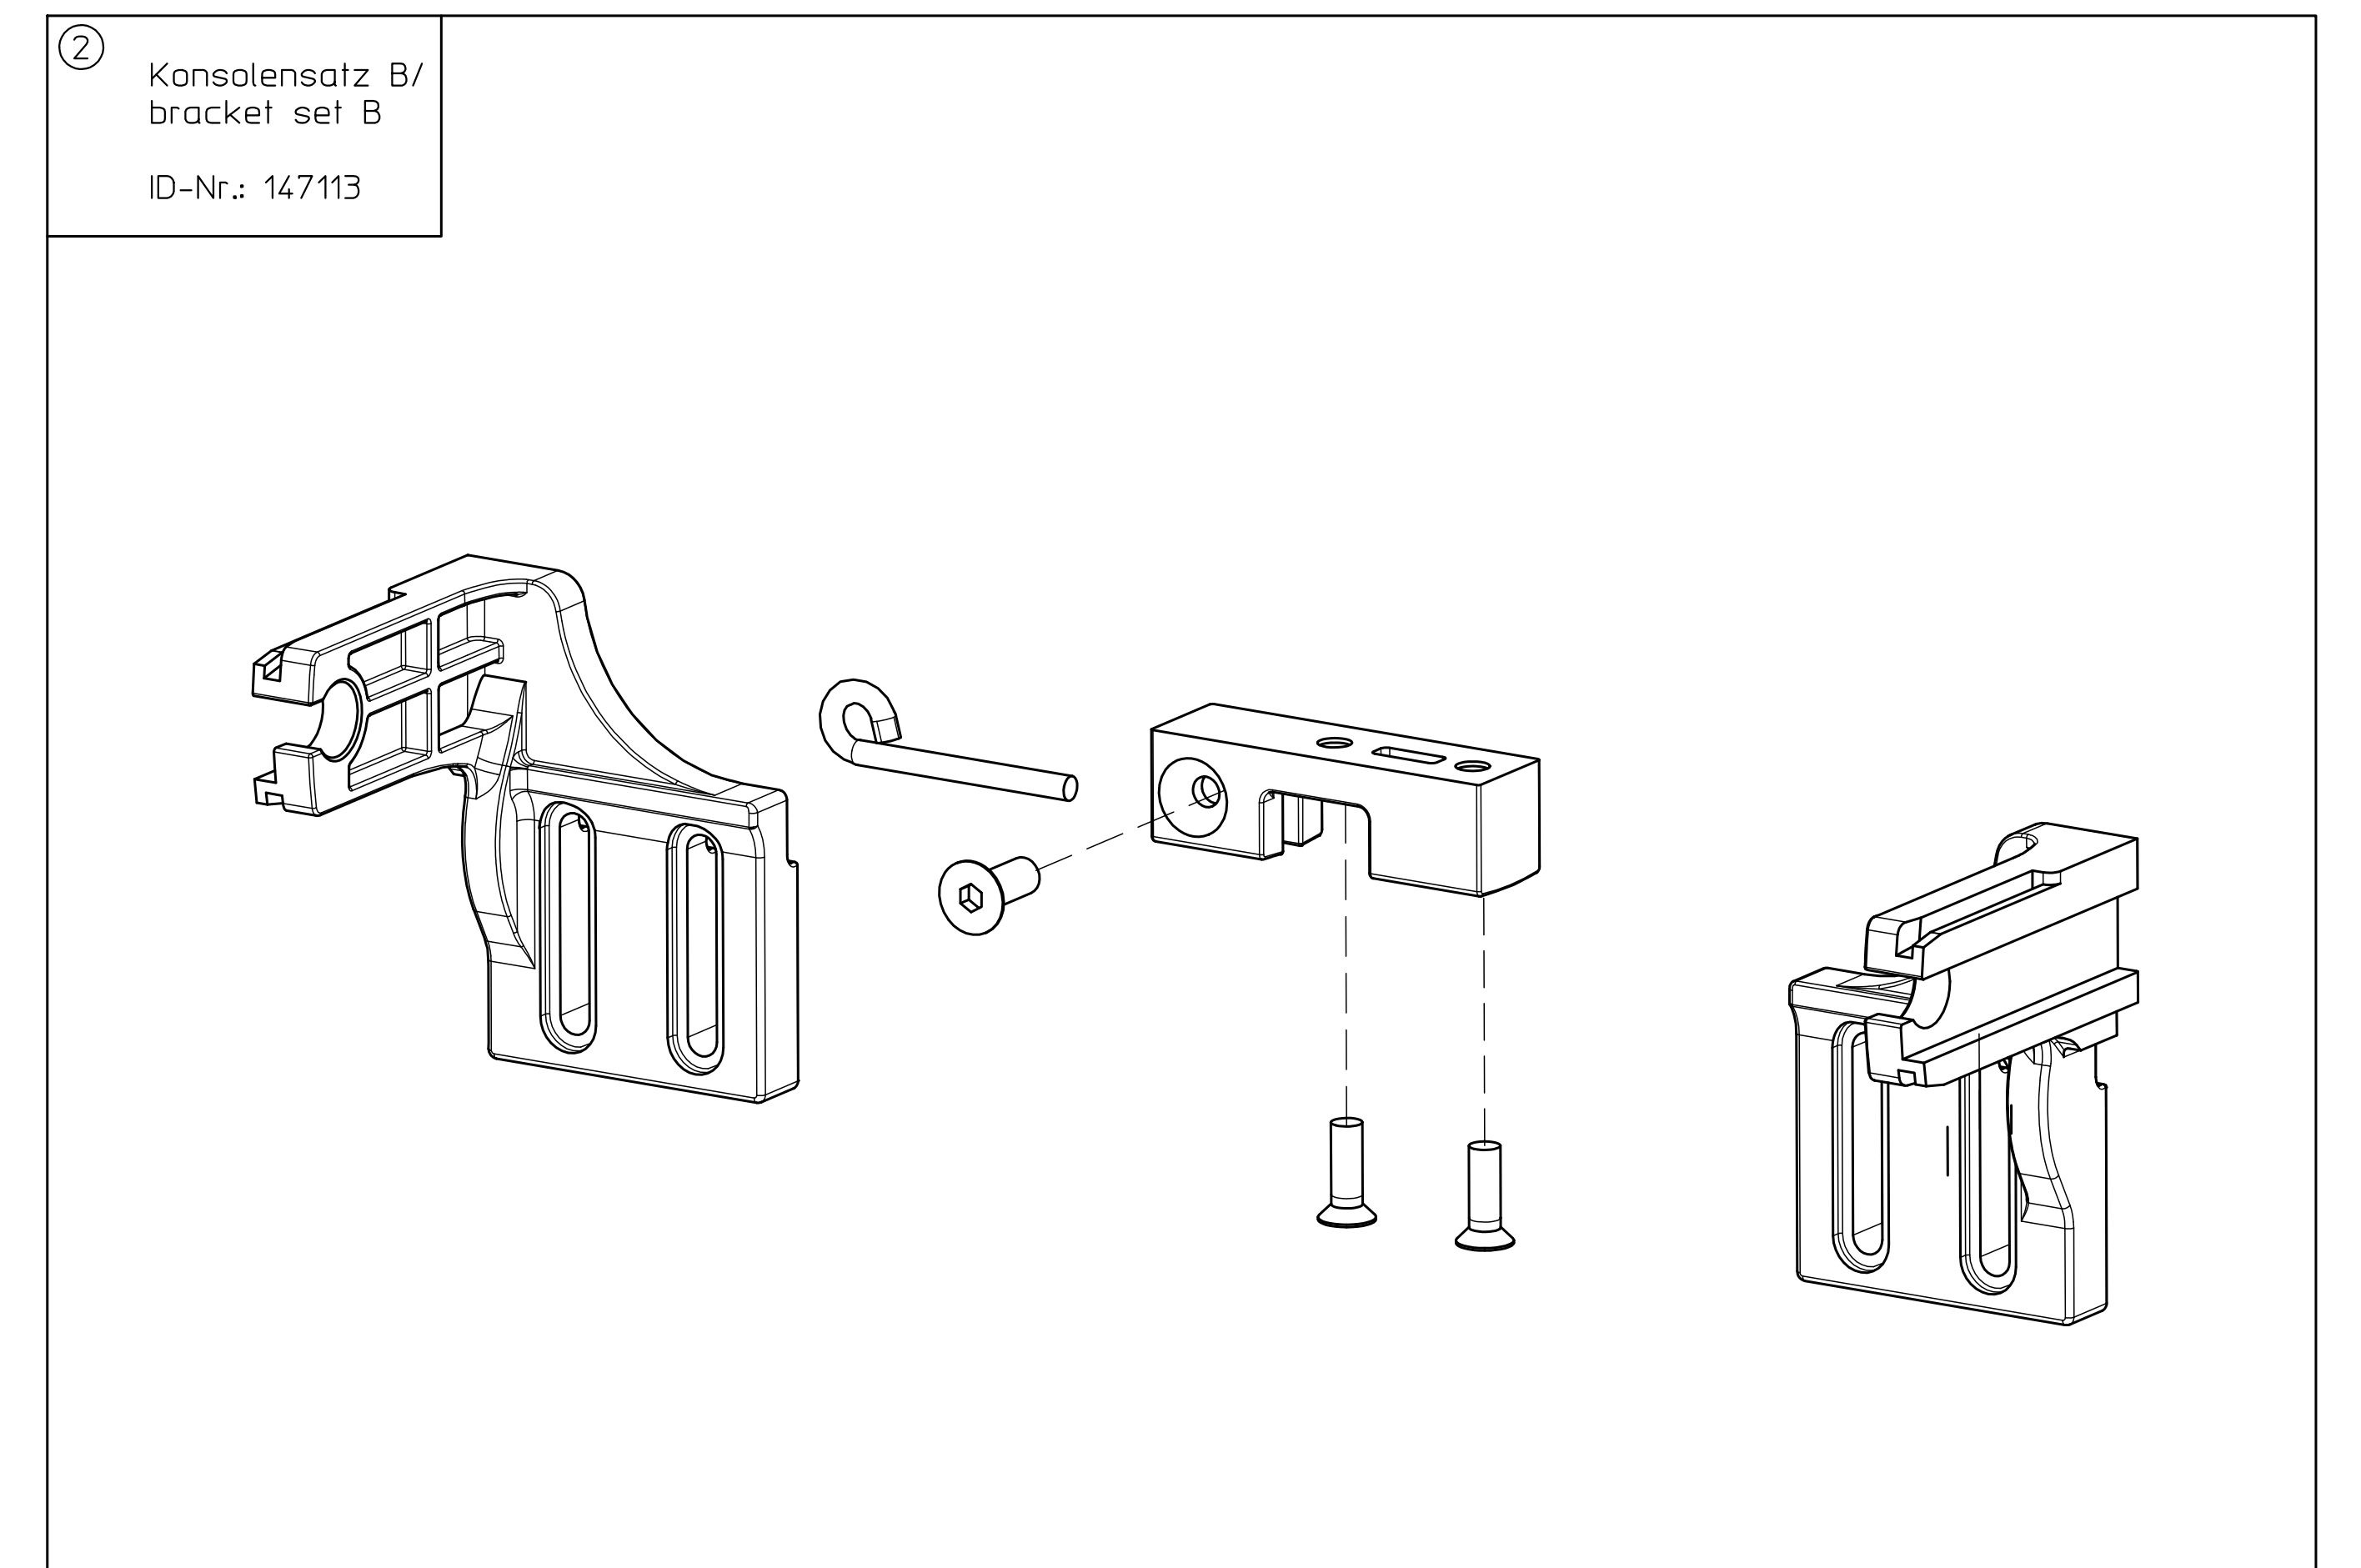

Pos.	Anz./ quant.	Teil/part
1	1	Powerchain
2	1	Konsolensatz B/ bracket set B
3	10	Einnietmutter / cinch nut
4	8	Linsenschraube / oval-head screw ISO 7045 M5

GEZE GmbH	Powerchain Dachfenster / skylight leaf
Aluprof MB-SRS50 / bracket set B	
1/1	
45166-1-0117	
45166-EP-010	