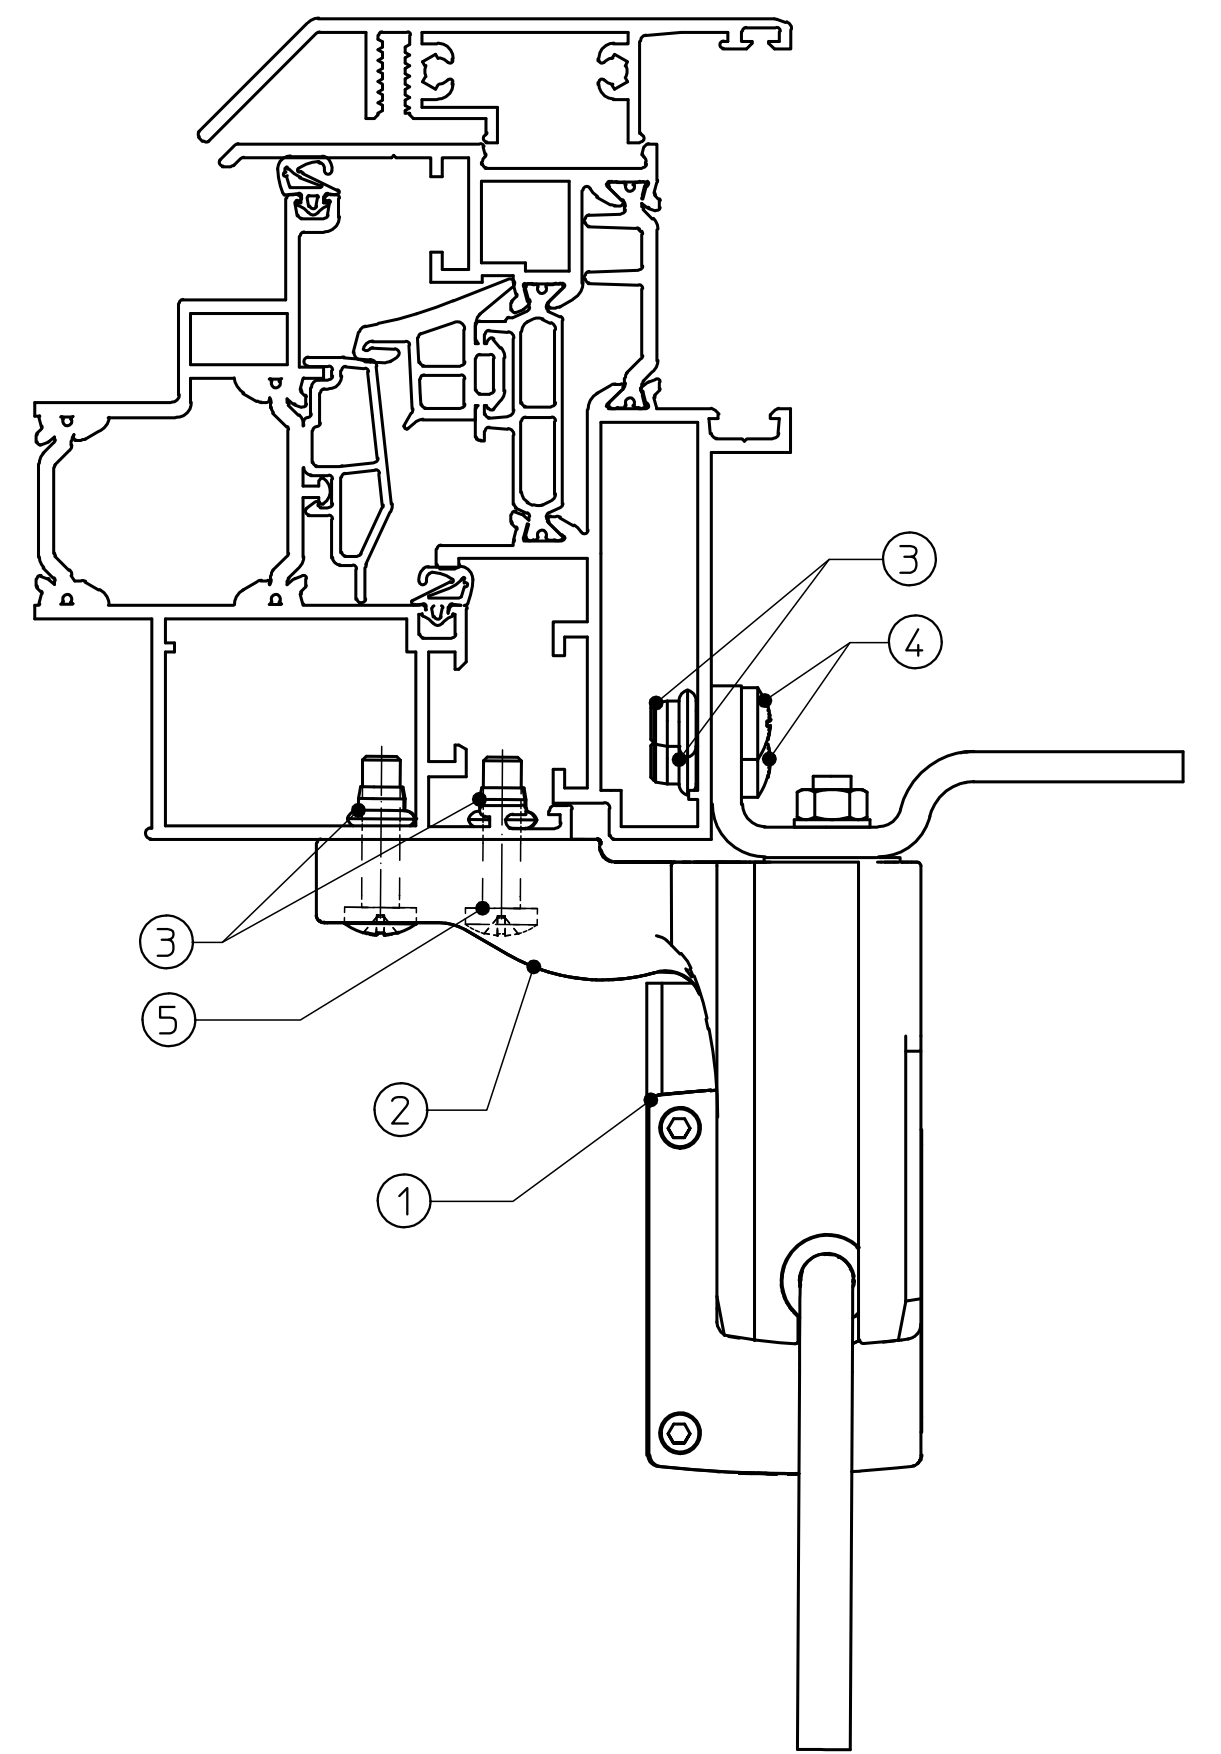

Hub/ stroke	600	800
K	384	484

Pos.	Anz./ quant.	Teil/part
1	1	Powerchain
2	1	Konsolensatz D1/ bracket set D1
3	11	Einriemutter M5/ clinch nut M5
4	3	Linsenschraube / oval-head screw ISO 70x45 M5x 12
5	8	Linsenschraube / oval-head screw ISO 70x45 M5x 20