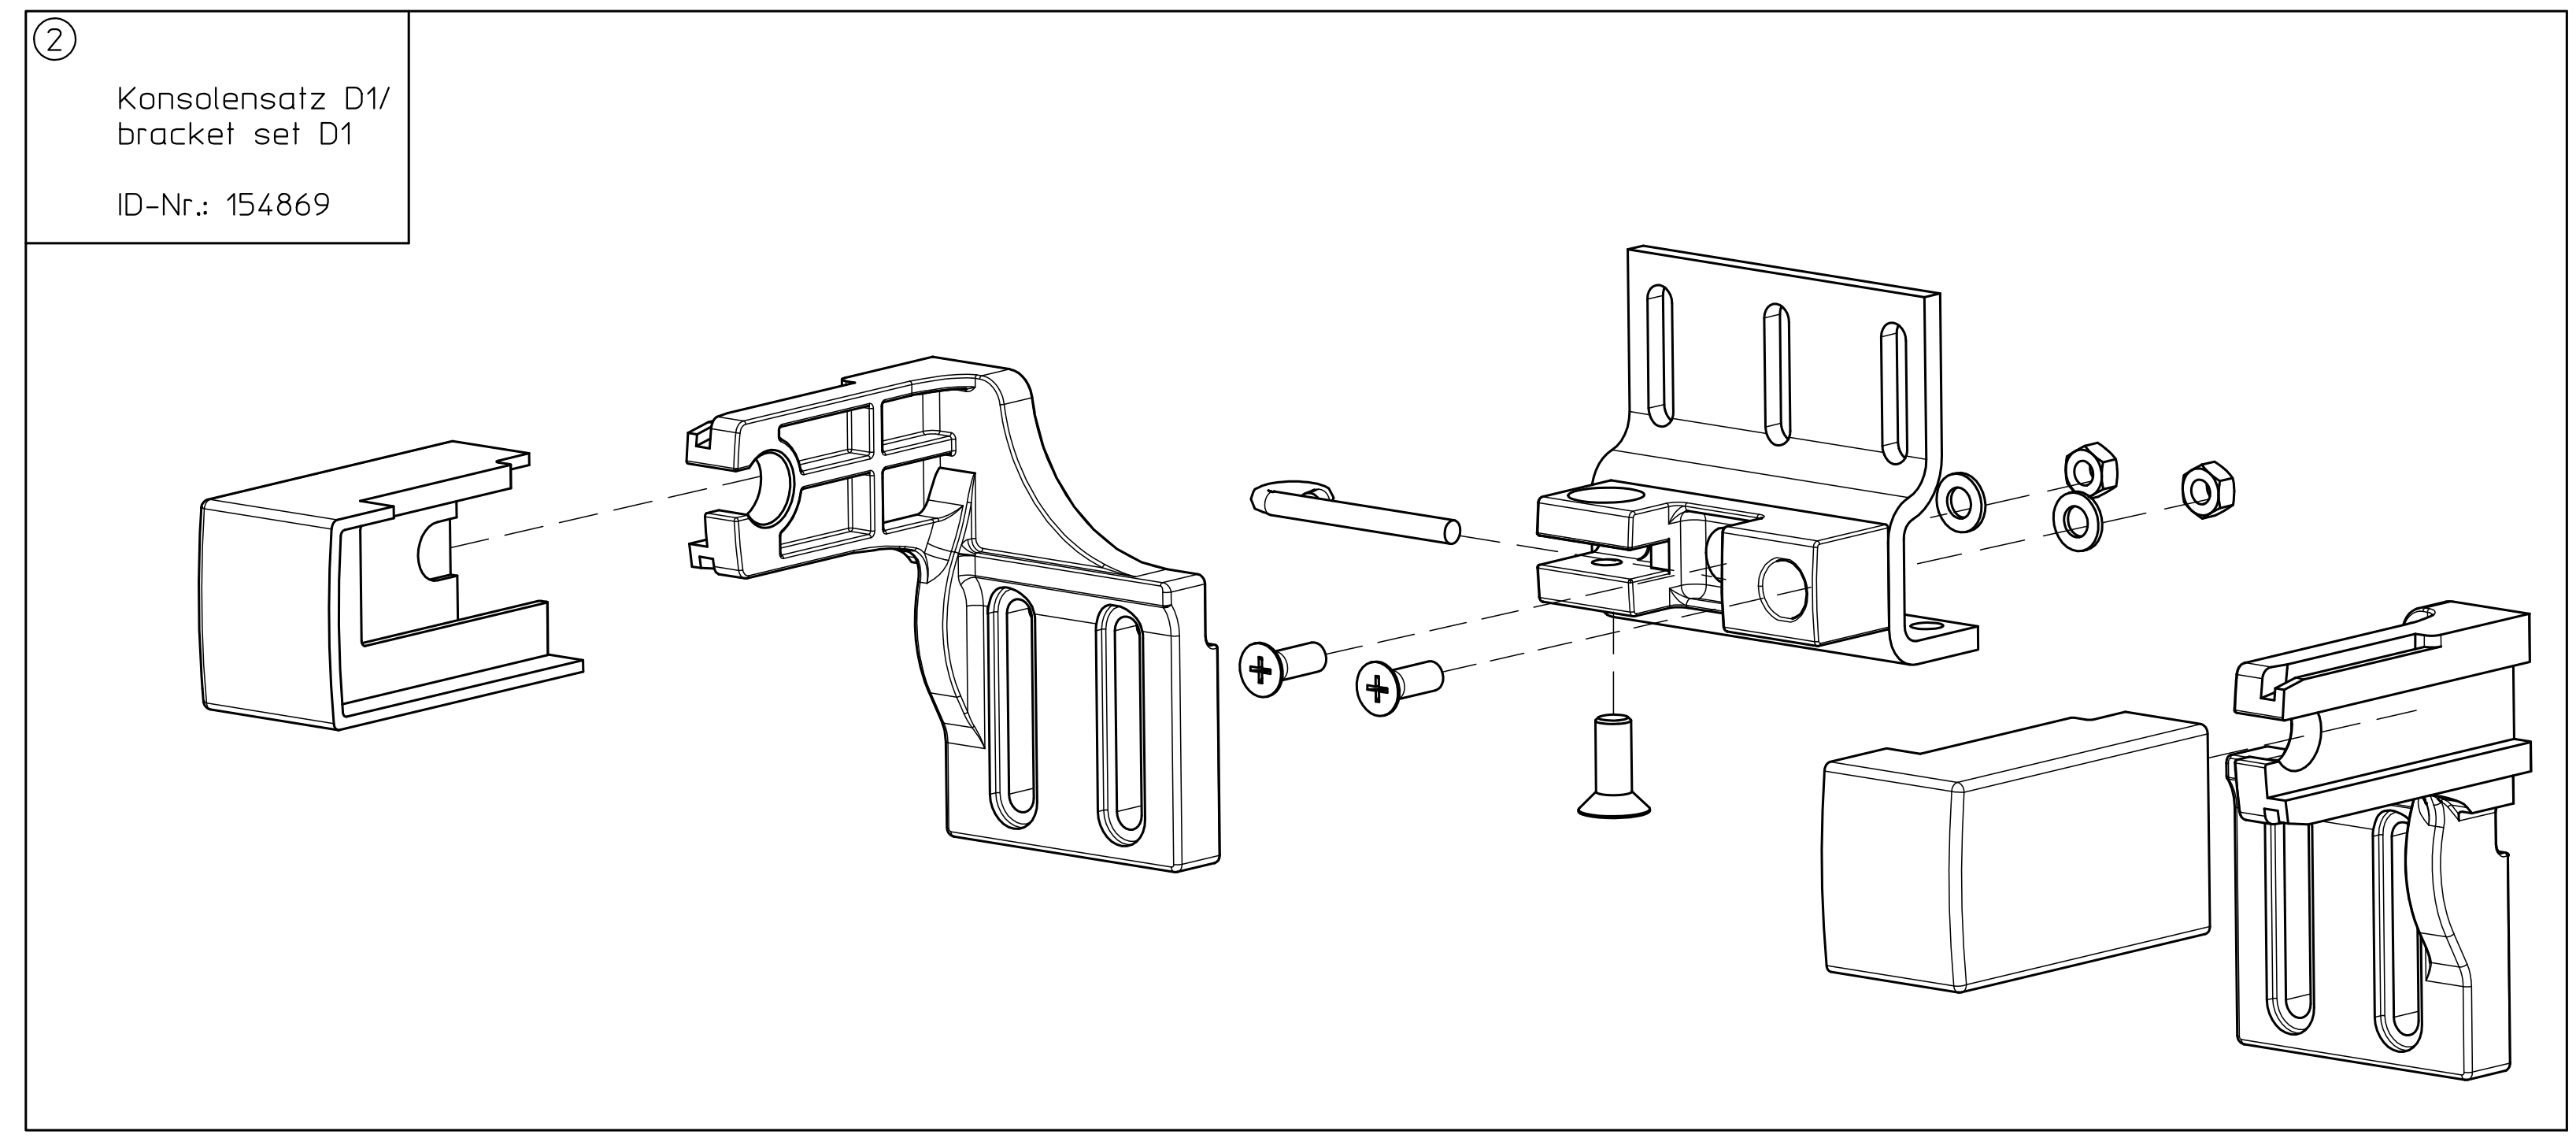

Hub/ stroke	600	800
K	384	484

Pos.	Anz./ quant.	Teil/part
1	1	Powerchain
2	1	Konsolensatz D1/ bracket set D1
3	11	Einriemutter M5/ clinch nut M5
4	3	Linsenschraube / oval-head screw ISO 70x45 M5x 12
5	8	Linsenschraube / oval-head screw ISO 70x45 M5x 20